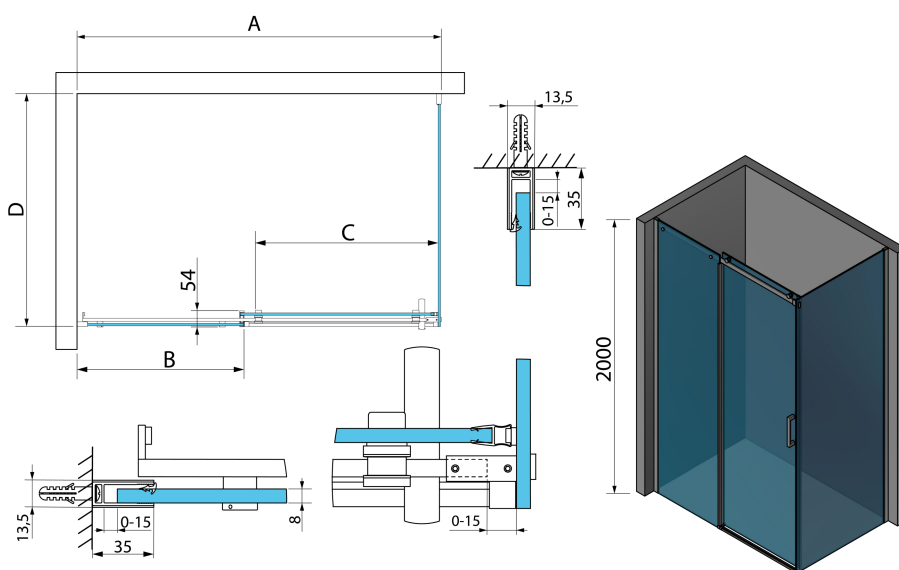

THRON SQUARE obdélníkový sprchový kout 1600x700mm, hranaté pojezdy

Objednací kód: TL1670-5002

Rozměry

Šířka: 1600 mm
 Výška: 2000 mm
 Hloubka: 700 mm

Parametry

Záruka: 2 roky

Technický list

MODEL	A	B	C	D
TL1070-500x	990-1020	458mm	396mm	680-695
TL1080-500x	990-1020	458mm	396mm	780-795
TL1090-500x	990-1020	458mm	396mm	880-895
TL1010-500x	990-1020	458mm	396mm	980-995
TL1170-500x	1090-1110	508mm	446mm	680-695
TL1180-500x	1090-1110	508mm	446mm	780-795
TL1190-500x	1090-1110	508mm	446mm	880-895
TL1110-500x	1090-1110	508mm	446mm	980-995
TL1270-500x	1190-1210	558mm	496mm	680-695
TL1280-500x	1190-1210	558mm	496mm	780-795
TL1290-500x	1190-1210	558mm	496mm	880-895
TL1210-500x	1190-1210	558mm	496mm	980-995
TL1370-500x	1290-1310	608mm	546mm	680-695
TL1380-500x	1290-1310	608mm	546mm	780-795

MODEL	A	B	C	D
TL1390-500x	1290-1310	608mm	546mm	880-895
TL1310-500x	1290-1310	608mm	546mm	980-995
TL1470-500x	1390-1410	658mm	596mm	680-695
TL1480-500x	1390-1410	658mm	596mm	780-795
TL1490-500x	1390-1410	658mm	596mm	880-895
TL1410-500x	1390-1410	658mm	596mm	980-995
TL1570-500x	1490-1510	708mm	646mm	680-695
TL1580-500x	1490-1510	708mm	646mm	780-795
TL1590-500x	1490-1510	708mm	646mm	880-895
TL1510-500x	1490-1510	708mm	646mm	980-995
TL1670-500x	1590-1610	808mm	646mm	680-695
TL1680-500x	1590-1610	808mm	646mm	780-795
TL1690-500x	1590-1610	808mm	646mm	880-895
TL1610-500x	1590-1610	808mm	646mm	980-995