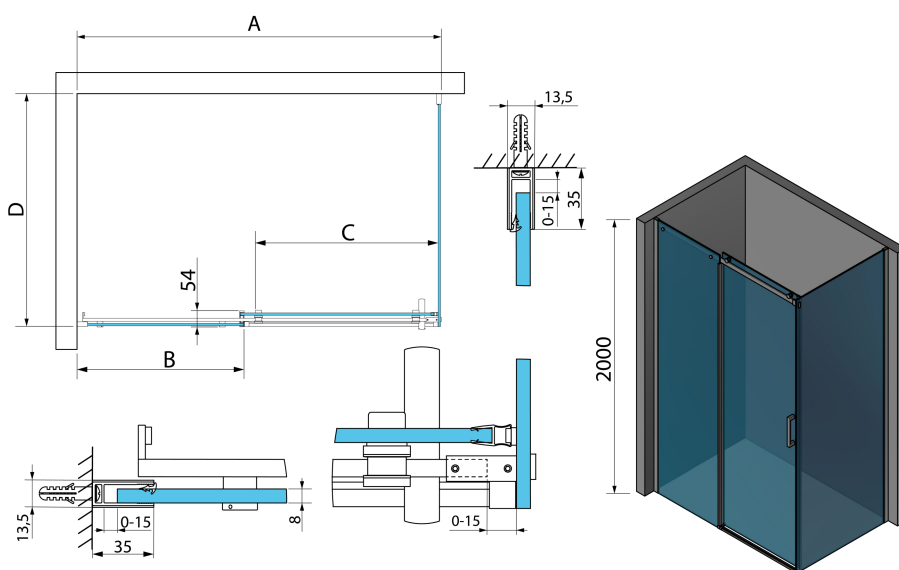

THRON SQUARE obdélníkový sprchový kout 1500x1000mm, hranaté pojezdy

Objednací kód: TL1510-5002

Rozměry

Šířka: 1500 mm
 Výška: 2000 mm
 Hloubka: 1000 mm

Parametry

Záruka: 2 roky

Technický list

MODEL	A	B	C	D
TL1070-500x	990-1020	458mm	396mm	680-695
TL1080-500x	990-1020	458mm	396mm	780-795
TL1090-500x	990-1020	458mm	396mm	880-895
TL1010-500x	990-1020	458mm	396mm	980-995
TL1170-500x	1090-1110	508mm	446mm	680-695
TL1180-500x	1090-1110	508mm	446mm	780-795
TL1190-500x	1090-1110	508mm	446mm	880-895
TL1110-500x	1090-1110	508mm	446mm	980-995
TL1270-500x	1190-1210	558mm	496mm	680-695
TL1280-500x	1190-1210	558mm	496mm	780-795
TL1290-500x	1190-1210	558mm	496mm	880-895
TL1210-500x	1190-1210	558mm	496mm	980-995
TL1370-500x	1290-1310	608mm	546mm	680-695
TL1380-500x	1290-1310	608mm	546mm	780-795

MODEL	A	B	C	D
TL1390-500x	1290-1310	608mm	546mm	880-895
TL1310-500x	1290-1310	608mm	546mm	980-995
TL1470-500x	1390-1410	658mm	596mm	680-695
TL1480-500x	1390-1410	658mm	596mm	780-795
TL1490-500x	1390-1410	658mm	596mm	880-895
TL1410-500x	1390-1410	658mm	596mm	980-995
TL1570-500x	1490-1510	708mm	646mm	680-695
TL1580-500x	1490-1510	708mm	646mm	780-795
TL1590-500x	1490-1510	708mm	646mm	880-895
TL1510-500x	1490-1510	708mm	646mm	980-995
TL1670-500x	1590-1610	808mm	646mm	680-695
TL1680-500x	1590-1610	808mm	646mm	780-795
TL1690-500x	1590-1610	808mm	646mm	880-895
TL1610-500x	1590-1610	808mm	646mm	980-995