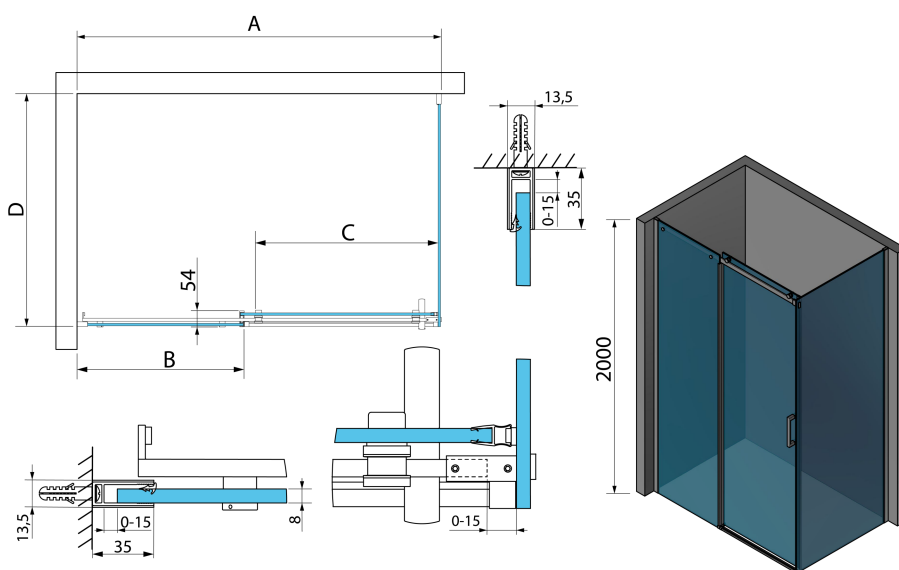

THRON SQUARE obdélníkový sprchový kout 1500x900mm, hranaté pojezdy

Objednací kód: TL1590-5002

Rozměry

Šířka: 1500 mm
 Výška: 2000 mm
 Hloubka: 900 mm

Parametry

Záruka: 2 roky

Technický list

MODEL	A	B	C	D
TL1070-500x	990-1020	458mm	396mm	680-695
TL1080-500x	990-1020	458mm	396mm	780-795
TL1090-500x	990-1020	458mm	396mm	880-895
TL1010-500x	990-1020	458mm	396mm	980-995
TL1170-500x	1090-1110	508mm	446mm	680-695
TL1180-500x	1090-1110	508mm	446mm	780-795
TL1190-500x	1090-1110	508mm	446mm	880-895
TL1110-500x	1090-1110	508mm	446mm	980-995
TL1270-500x	1190-1210	558mm	496mm	680-695
TL1280-500x	1190-1210	558mm	496mm	780-795
TL1290-500x	1190-1210	558mm	496mm	880-895
TL1210-500x	1190-1210	558mm	496mm	980-995
TL1370-500x	1290-1310	608mm	546mm	680-695
TL1380-500x	1290-1310	608mm	546mm	780-795

MODEL	A	B	C	D
TL1390-500x	1290-1310	608mm	546mm	880-895
TL1310-500x	1290-1310	608mm	546mm	980-995
TL1470-500x	1390-1410	658mm	596mm	680-695
TL1480-500x	1390-1410	658mm	596mm	780-795
TL1490-500x	1390-1410	658mm	596mm	880-895
TL1410-500x	1390-1410	658mm	596mm	980-995
TL1570-500x	1490-1510	708mm	646mm	680-695
TL1580-500x	1490-1510	708mm	646mm	780-795
TL1590-500x	1490-1510	708mm	646mm	880-895
TL1510-500x	1490-1510	708mm	646mm	980-995
TL1670-500x	1590-1610	808mm	646mm	680-695
TL1680-500x	1590-1610	808mm	646mm	780-795
TL1690-500x	1590-1610	808mm	646mm	880-895
TL1610-500x	1590-1610	808mm	646mm	980-995