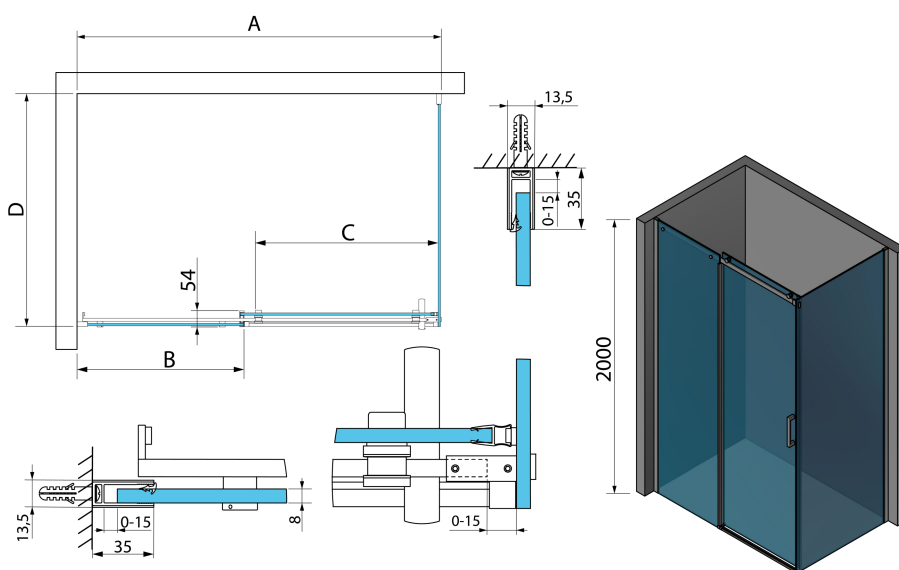

## THRON SQUARE obdélníkový sprchový kout 1500x800mm, hranaté pojezdy

Objednací kód: TL1580-5002

### Rozměry

Šířka: 1500 mm  
 Výška: 2000 mm  
 Hloubka: 800 mm

## Technický list

MODEL	A	B	C	D
TL1070-500x	990-1020	458mm	396mm	680-695
TL1080-500x	990-1020	458mm	396mm	780-795
TL1090-500x	990-1020	458mm	396mm	880-895
TL1010-500x	990-1020	458mm	396mm	980-995
TL1170-500x	1090-1110	508mm	446mm	680-695
TL1180-500x	1090-1110	508mm	446mm	780-795
TL1190-500x	1090-1110	508mm	446mm	880-895
TL1110-500x	1090-1110	508mm	446mm	980-995
TL1270-500x	1190-1210	558mm	496mm	680-695
TL1280-500x	1190-1210	558mm	496mm	780-795
TL1290-500x	1190-1210	558mm	496mm	880-895
TL1210-500x	1190-1210	558mm	496mm	980-995
TL1370-500x	1290-1310	608mm	546mm	680-695
TL1380-500x	1290-1310	608mm	546mm	780-795

MODEL	A	B	C	D
TL1390-500x	1290-1310	608mm	546mm	880-895
TL1310-500x	1290-1310	608mm	546mm	980-995
TL1470-500x	1390-1410	658mm	596mm	680-695
TL1480-500x	1390-1410	658mm	596mm	780-795
TL1490-500x	1390-1410	658mm	596mm	880-895
TL1410-500x	1390-1410	658mm	596mm	980-995
TL1570-500x	1490-1510	708mm	646mm	680-695
TL1580-500x	1490-1510	708mm	646mm	780-795
TL1590-500x	1490-1510	708mm	646mm	880-895
TL1510-500x	1490-1510	708mm	646mm	980-995
TL1670-500x	1590-1610	808mm	646mm	680-695
TL1680-500x	1590-1610	808mm	646mm	780-795
TL1690-500x	1590-1610	808mm	646mm	880-895
TL1610-500x	1590-1610	808mm	646mm	980-995