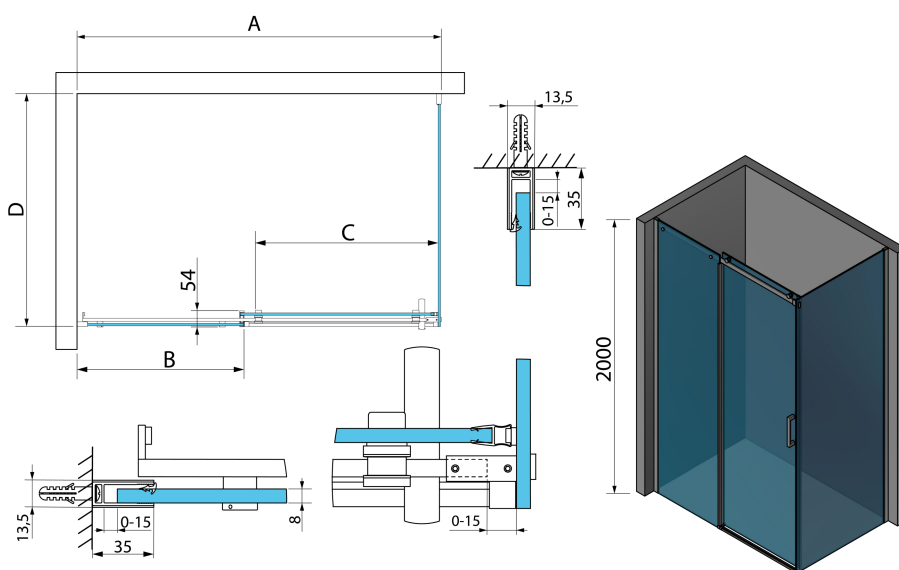

THRON SQUARE obdélníkový sprchový kout 1500x700mm, hranaté pojezdy

Objednací kód: TL1570-5002

Rozměry

Šířka: 1500 mm
 Výška: 2000 mm
 Hloubka: 700 mm

Parametry

Záruka: 2 roky

Technický list

MODEL	A	B	C	D
TL1070-500x	990-1020	458mm	396mm	680-695
TL1080-500x	990-1020	458mm	396mm	780-795
TL1090-500x	990-1020	458mm	396mm	880-895
TL1010-500x	990-1020	458mm	396mm	980-995
TL1170-500x	1090-1110	508mm	446mm	680-695
TL1180-500x	1090-1110	508mm	446mm	780-795
TL1190-500x	1090-1110	508mm	446mm	880-895
TL1110-500x	1090-1110	508mm	446mm	980-995
TL1270-500x	1190-1210	558mm	496mm	680-695
TL1280-500x	1190-1210	558mm	496mm	780-795
TL1290-500x	1190-1210	558mm	496mm	880-895
TL1210-500x	1190-1210	558mm	496mm	980-995
TL1370-500x	1290-1310	608mm	546mm	680-695
TL1380-500x	1290-1310	608mm	546mm	780-795

MODEL	A	B	C	D
TL1390-500x	1290-1310	608mm	546mm	880-895
TL1310-500x	1290-1310	608mm	546mm	980-995
TL1470-500x	1390-1410	658mm	596mm	680-695
TL1480-500x	1390-1410	658mm	596mm	780-795
TL1490-500x	1390-1410	658mm	596mm	880-895
TL1410-500x	1390-1410	658mm	596mm	980-995
TL1570-500x	1490-1510	708mm	646mm	680-695
TL1580-500x	1490-1510	708mm	646mm	780-795
TL1590-500x	1490-1510	708mm	646mm	880-895
TL1510-500x	1490-1510	708mm	646mm	980-995
TL1670-500x	1590-1610	808mm	646mm	680-695
TL1680-500x	1590-1610	808mm	646mm	780-795
TL1690-500x	1590-1610	808mm	646mm	880-895
TL1610-500x	1590-1610	808mm	646mm	980-995