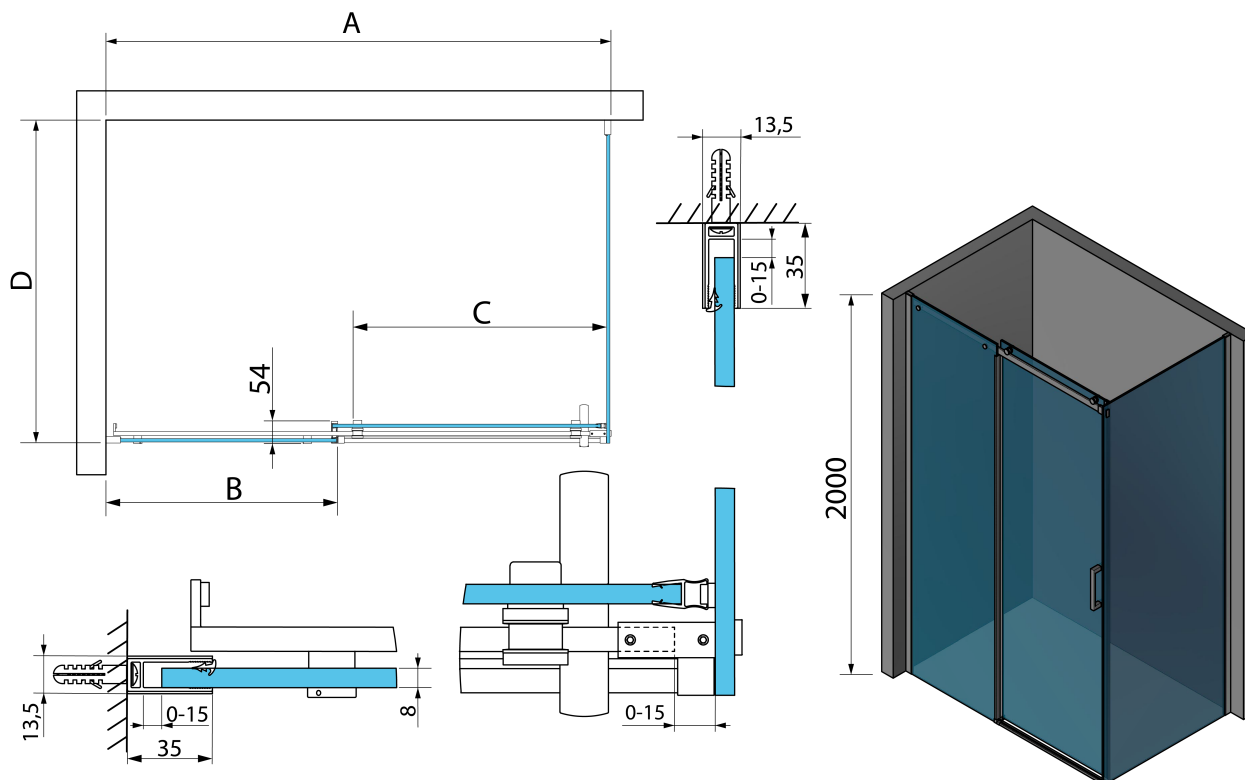

## Rozměry

Šířka: 1400 mm

Výška: 2000 mm

Hloubka: 1000 mm

## Parametry

Barva profilu: Chrom - Leštěný hliník

Tvar: Obdélníkové zástěny

Typ otevírání: Posuvné

Směr otevírání: Univerzální

Šířka vstupu: 596 mm

Typ výplně: Čiré sklo

Úprava skla: Antidrop

# THRON SQUARE obdélníkový sprchový kout 1400x1000mm, hranaté pojezdy

## Technický list

MODEL	A	B	C	D
TL1070-500x	990-1020	458mm	396mm	680-695
TL1080-500x	990-1020	458mm	396mm	780-795
TL1090-500x	990-1020	458mm	396mm	880-895
TL1010-500x	990-1020	458mm	396mm	980-995
TL1170-500x	1090-1110	508mm	446mm	680-695
TL1180-500x	1090-1110	508mm	446mm	780-795
TL1190-500x	1090-1110	508mm	446mm	880-895
TL1110-500x	1090-1110	508mm	446mm	980-995
TL1270-500x	1190-1210	558mm	496mm	680-695
TL1280-500x	1190-1210	558mm	496mm	780-795
TL1290-500x	1190-1210	558mm	496mm	880-895
TL1210-500x	1190-1210	558mm	496mm	980-995
TL1370-500x	1290-1310	608mm	546mm	680-695
TL1380-500x	1290-1310	608mm	546mm	780-795