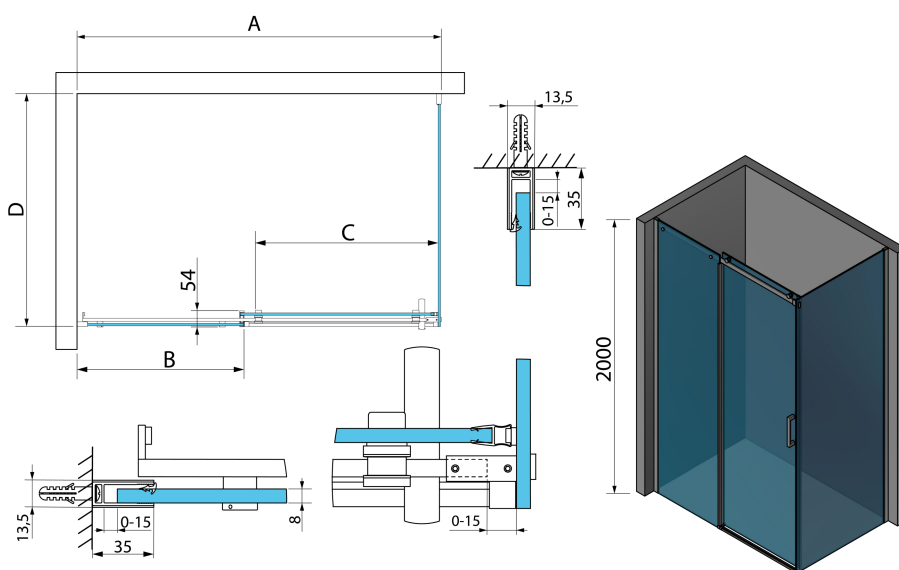

THRON SQUARE obdélníkový sprchový kout 1400x1000mm, hranaté pojezdy

Objednací kód: TL1410-5002

Rozměry

Šířka: 1400 mm
 Výška: 2000 mm
 Hloubka: 1000 mm

Parametry

Záruka: 2 roky

Technický list

MODEL	A	B	C	D
TL1070-500x	990-1020	458mm	396mm	680-695
TL1080-500x	990-1020	458mm	396mm	780-795
TL1090-500x	990-1020	458mm	396mm	880-895
TL1010-500x	990-1020	458mm	396mm	980-995
TL1170-500x	1090-1110	508mm	446mm	680-695
TL1180-500x	1090-1110	508mm	446mm	780-795
TL1190-500x	1090-1110	508mm	446mm	880-895
TL1110-500x	1090-1110	508mm	446mm	980-995
TL1270-500x	1190-1210	558mm	496mm	680-695
TL1280-500x	1190-1210	558mm	496mm	780-795
TL1290-500x	1190-1210	558mm	496mm	880-895
TL1210-500x	1190-1210	558mm	496mm	980-995
TL1370-500x	1290-1310	608mm	546mm	680-695
TL1380-500x	1290-1310	608mm	546mm	780-795

MODEL	A	B	C	D
TL1390-500x	1290-1310	608mm	546mm	880-895
TL1310-500x	1290-1310	608mm	546mm	980-995
TL1470-500x	1390-1410	658mm	596mm	680-695
TL1480-500x	1390-1410	658mm	596mm	780-795
TL1490-500x	1390-1410	658mm	596mm	880-895
TL1410-500x	1390-1410	658mm	596mm	980-995
TL1570-500x	1490-1510	708mm	646mm	680-695
TL1580-500x	1490-1510	708mm	646mm	780-795
TL1590-500x	1490-1510	708mm	646mm	880-895
TL1510-500x	1490-1510	708mm	646mm	980-995
TL1670-500x	1590-1610	808mm	646mm	680-695
TL1680-500x	1590-1610	808mm	646mm	780-795
TL1690-500x	1590-1610	808mm	646mm	880-895
TL1610-500x	1590-1610	808mm	646mm	980-995