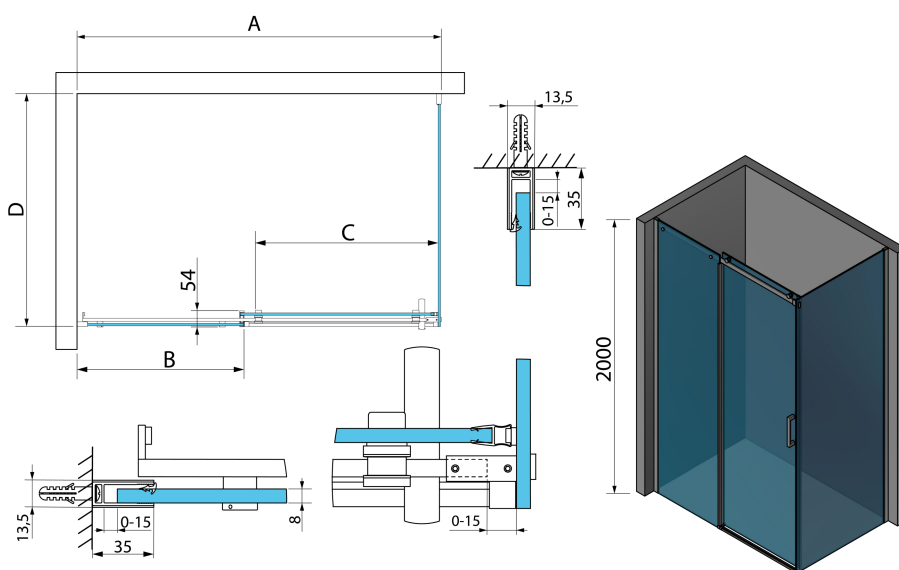

THRON SQUARE obdélníkový sprchový kout 1400x900mm, hranaté pojezdy

Objednací kód: TL1490-5002

Rozměry

Šířka: 1400 mm
 Výška: 2000 mm
 Hloubka: 900 mm

Parametry

Záruka: 2 roky

Technický list

MODEL	A	B	C	D
TL1070-500x	990-1020	458mm	396mm	680-695
TL1080-500x	990-1020	458mm	396mm	780-795
TL1090-500x	990-1020	458mm	396mm	880-895
TL1010-500x	990-1020	458mm	396mm	980-995
TL1170-500x	1090-1110	508mm	446mm	680-695
TL1180-500x	1090-1110	508mm	446mm	780-795
TL1190-500x	1090-1110	508mm	446mm	880-895
TL1110-500x	1090-1110	508mm	446mm	980-995
TL1270-500x	1190-1210	558mm	496mm	680-695
TL1280-500x	1190-1210	558mm	496mm	780-795
TL1290-500x	1190-1210	558mm	496mm	880-895
TL1210-500x	1190-1210	558mm	496mm	980-995
TL1370-500x	1290-1310	608mm	546mm	680-695
TL1380-500x	1290-1310	608mm	546mm	780-795

MODEL	A	B	C	D
TL1390-500x	1290-1310	608mm	546mm	880-895
TL1310-500x	1290-1310	608mm	546mm	980-995
TL1470-500x	1390-1410	658mm	596mm	680-695
TL1480-500x	1390-1410	658mm	596mm	780-795
TL1490-500x	1390-1410	658mm	596mm	880-895
TL1410-500x	1390-1410	658mm	596mm	980-995
TL1570-500x	1490-1510	708mm	646mm	680-695
TL1580-500x	1490-1510	708mm	646mm	780-795
TL1590-500x	1490-1510	708mm	646mm	880-895
TL1510-500x	1490-1510	708mm	646mm	980-995
TL1670-500x	1590-1610	808mm	646mm	680-695
TL1680-500x	1590-1610	808mm	646mm	780-795
TL1690-500x	1590-1610	808mm	646mm	880-895
TL1610-500x	1590-1610	808mm	646mm	980-995