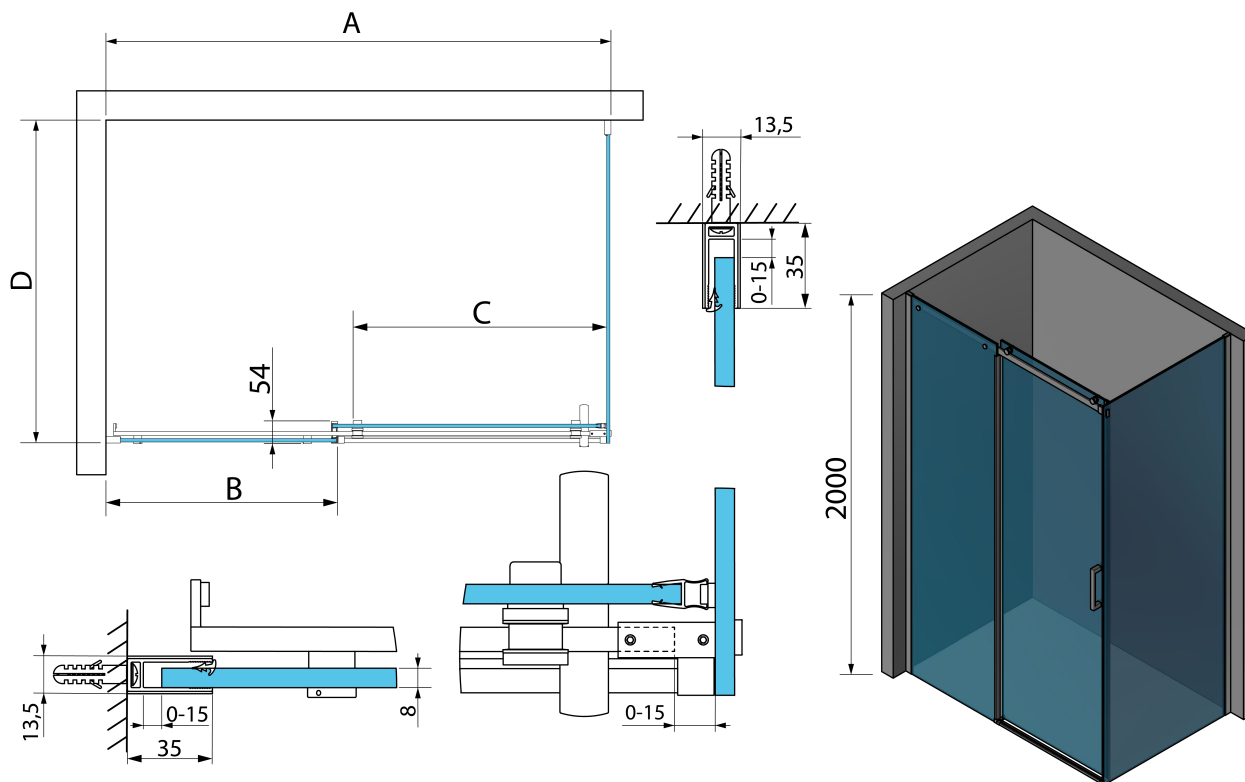

Hloubka: 800 mm

Parametry

Barva profilu: Chrom - Leštěný hliník

Tvar: Obdélníkové zástěny

Typ otevírání: Posuvné

Směr otevírání: Univerzální

Šířka vstupu: 596 mm

Typ výplně: Čiré sklo

Úprava skla: Antidrop

Tloušťka skla: 8 mm

Vlastnosti: Bezrámové provedení

Hmotnost / ks: 90.1 kg

Balení: 3 ks

Záruka: 2 roky

THRON SQUARE obdélníkový sprchový kout 1400x800mm, hranaté pojezdy

Technický list

MODEL	A	B	C	D
TL1070-500x	990-1020	458mm	396mm	680-695
TL1080-500x	990-1020	458mm	396mm	780-795
TL1090-500x	990-1020	458mm	396mm	880-895
TL1010-500x	990-1020	458mm	396mm	980-995
TL1170-500x	1090-1110	508mm	446mm	680-695
TL1180-500x	1090-1110	508mm	446mm	780-795
TL1190-500x	1090-1110	508mm	446mm	880-895
TL1110-500x	1090-1110	508mm	446mm	980-995
TL1270-500x	1190-1210	558mm	496mm	680-695
TL1280-500x	1190-1210	558mm	496mm	780-795
TL1290-500x	1190-1210	558mm	496mm	880-895
TL1210-500x	1190-1210	558mm	496mm	980-995
TL1370-500x	1290-1310	608mm	546mm	680-695
TL1380-500x	1290-1310	608mm	546mm	780-795

MODEL	A	B	C	D
TL1390-500x	1290-1310	608mm	546mm	880-895
TL1310-500x	1290-1310	608mm	546mm	980-995
TL1470-500x	1390-1410	658mm	596mm	680-695
TL1480-500x	1390-1410	658mm	596mm	780-795
TL1490-500x	1390-1410	658mm	596mm	880-895
TL1410-500x	1390-1410	658mm	596mm	980-995
TL1570-500x	1490-1510	708mm	646mm	680-695
TL1580-500x	1490-1510	708mm	646mm	780-795
TL1590-500x	1490-1510	708mm	646mm	880-895
TL1510-500x	1490-1510	708mm	646mm	980-995
TL1670-500x	1590-1610	808mm	646mm	680-695
TL1680-500x	1590-1610	808mm	646mm	780-795
TL1690-500x	1590-1610	808mm	646mm	880-895
TL1610-500x	1590-1610	808mm	646mm	980-995