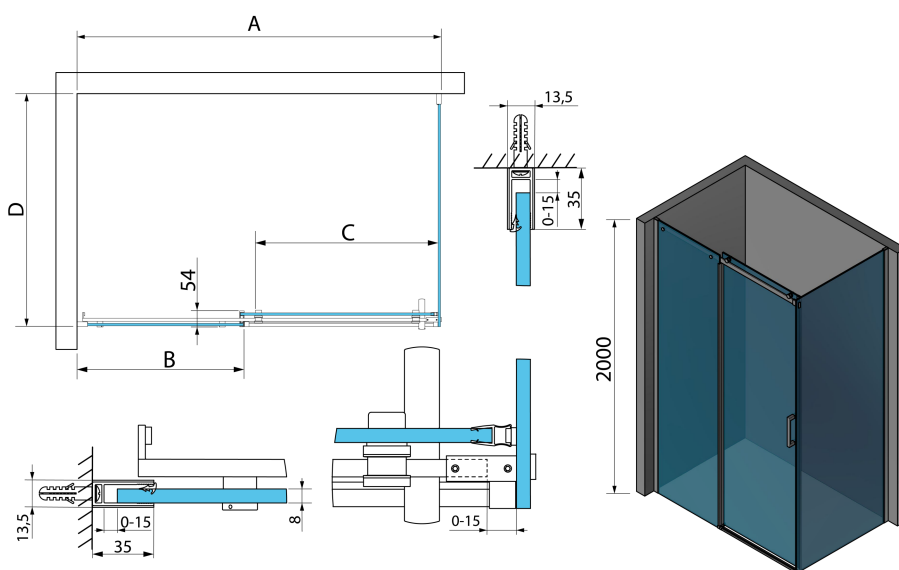

THRON SQUARE obdélníkový sprchový kout 1400x800mm, hranaté pojezdy

Objednací kód: TL1480-5002

Rozměry

Šířka: 1400 mm
 Výška: 2000 mm
 Hloubka: 800 mm

Parametry

Záruka: 2 roky

Technický list

MODEL	A	B	C	D
TL1070-500x	990-1020	458mm	396mm	680-695
TL1080-500x	990-1020	458mm	396mm	780-795
TL1090-500x	990-1020	458mm	396mm	880-895
TL1010-500x	990-1020	458mm	396mm	980-995
TL1170-500x	1090-1110	508mm	446mm	680-695
TL1180-500x	1090-1110	508mm	446mm	780-795
TL1190-500x	1090-1110	508mm	446mm	880-895
TL1110-500x	1090-1110	508mm	446mm	980-995
TL1270-500x	1190-1210	558mm	496mm	680-695
TL1280-500x	1190-1210	558mm	496mm	780-795
TL1290-500x	1190-1210	558mm	496mm	880-895
TL1210-500x	1190-1210	558mm	496mm	980-995
TL1370-500x	1290-1310	608mm	546mm	680-695
TL1380-500x	1290-1310	608mm	546mm	780-795

MODEL	A	B	C	D
TL1390-500x	1290-1310	608mm	546mm	880-895
TL1310-500x	1290-1310	608mm	546mm	980-995
TL1470-500x	1390-1410	658mm	596mm	680-695
TL1480-500x	1390-1410	658mm	596mm	780-795
TL1490-500x	1390-1410	658mm	596mm	880-895
TL1410-500x	1390-1410	658mm	596mm	980-995
TL1570-500x	1490-1510	708mm	646mm	680-695
TL1580-500x	1490-1510	708mm	646mm	780-795
TL1590-500x	1490-1510	708mm	646mm	880-895
TL1510-500x	1490-1510	708mm	646mm	980-995
TL1670-500x	1590-1610	808mm	646mm	680-695
TL1680-500x	1590-1610	808mm	646mm	780-795
TL1690-500x	1590-1610	808mm	646mm	880-895
TL1610-500x	1590-1610	808mm	646mm	980-995