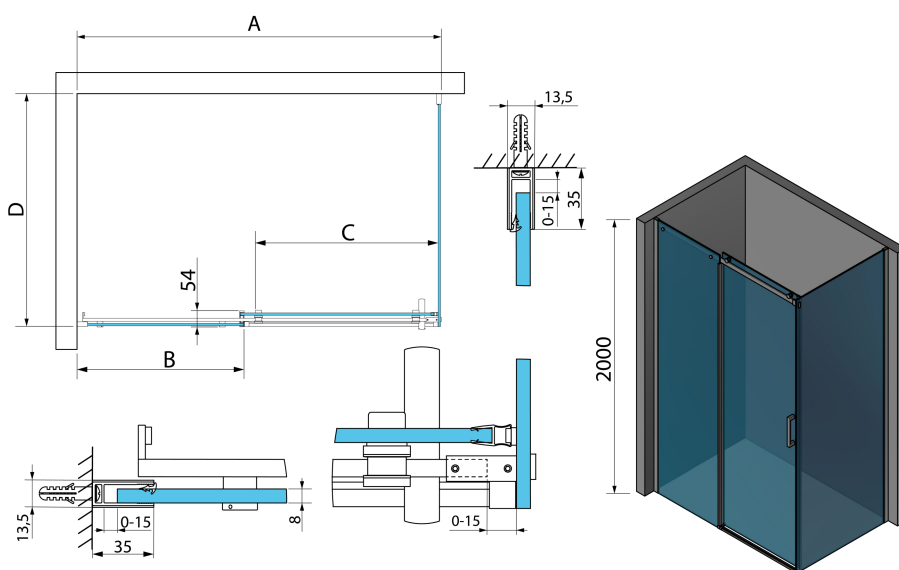

## THRON SQUARE obdélníkový sprchový kout 1400x700mm, hranaté pojezdy

Objednací kód: TL1470-5002

### Rozměry

Šířka: 1400 mm  
 Výška: 2000 mm  
 Hloubka: 700 mm

## Technický list

MODEL	A	B	C	D
TL1070-500x	990-1020	458mm	396mm	680-695
TL1080-500x	990-1020	458mm	396mm	780-795
TL1090-500x	990-1020	458mm	396mm	880-895
TL1010-500x	990-1020	458mm	396mm	980-995
TL1170-500x	1090-1110	508mm	446mm	680-695
TL1180-500x	1090-1110	508mm	446mm	780-795
TL1190-500x	1090-1110	508mm	446mm	880-895
TL1110-500x	1090-1110	508mm	446mm	980-995
TL1270-500x	1190-1210	558mm	496mm	680-695
TL1280-500x	1190-1210	558mm	496mm	780-795
TL1290-500x	1190-1210	558mm	496mm	880-895
TL1210-500x	1190-1210	558mm	496mm	980-995
TL1370-500x	1290-1310	608mm	546mm	680-695
TL1380-500x	1290-1310	608mm	546mm	780-795

MODEL	A	B	C	D
TL1390-500x	1290-1310	608mm	546mm	880-895
TL1310-500x	1290-1310	608mm	546mm	980-995
TL1470-500x	1390-1410	658mm	596mm	680-695
TL1480-500x	1390-1410	658mm	596mm	780-795
TL1490-500x	1390-1410	658mm	596mm	880-895
TL1410-500x	1390-1410	658mm	596mm	980-995
TL1570-500x	1490-1510	708mm	646mm	680-695
TL1580-500x	1490-1510	708mm	646mm	780-795
TL1590-500x	1490-1510	708mm	646mm	880-895
TL1510-500x	1490-1510	708mm	646mm	980-995
TL1670-500x	1590-1610	808mm	646mm	680-695
TL1680-500x	1590-1610	808mm	646mm	780-795
TL1690-500x	1590-1610	808mm	646mm	880-895
TL1610-500x	1590-1610	808mm	646mm	980-995