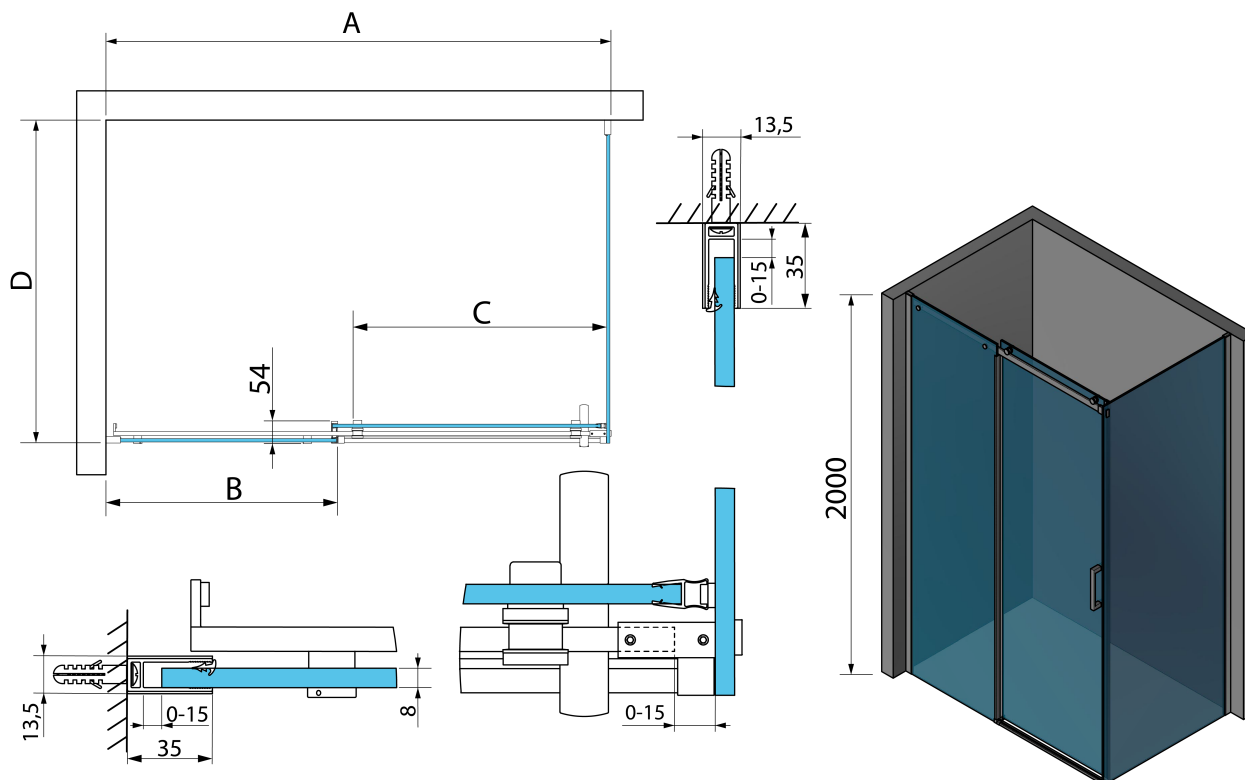

## Rozměry

Šířka: 1300 mm

Výška: 2000 mm

Hloubka: 1000 mm

## Parametry

Barva profilu: Chrom - Leštěný hliník

Tvar: Obdélníkové zástěny

Typ otevírání: Posuvné

Směr otevírání: Univerzální

Šířka vstupu: 546 mm

Typ výplně: Čiré sklo

Úprava skla: Antidrop

# THRON SQUARE obdélníkový sprchový kout 1300x1000mm, hranaté pojezdy

## Technický list

MODEL	A	B	C	D
TL1070-500x	990-1020	458mm	396mm	680-695
TL1080-500x	990-1020	458mm	396mm	780-795
TL1090-500x	990-1020	458mm	396mm	880-895
TL1010-500x	990-1020	458mm	396mm	980-995
TL1170-500x	1090-1110	508mm	446mm	680-695
TL1180-500x	1090-1110	508mm	446mm	780-795
TL1190-500x	1090-1110	508mm	446mm	880-895
TL1110-500x	1090-1110	508mm	446mm	980-995
TL1270-500x	1190-1210	558mm	496mm	680-695
TL1280-500x	1190-1210	558mm	496mm	780-795
TL1290-500x	1190-1210	558mm	496mm	880-895
TL1210-500x	1190-1210	558mm	496mm	980-995
TL1370-500x	1290-1310	608mm	546mm	680-695
TL1380-500x	1290-1310	608mm	546mm	780-795