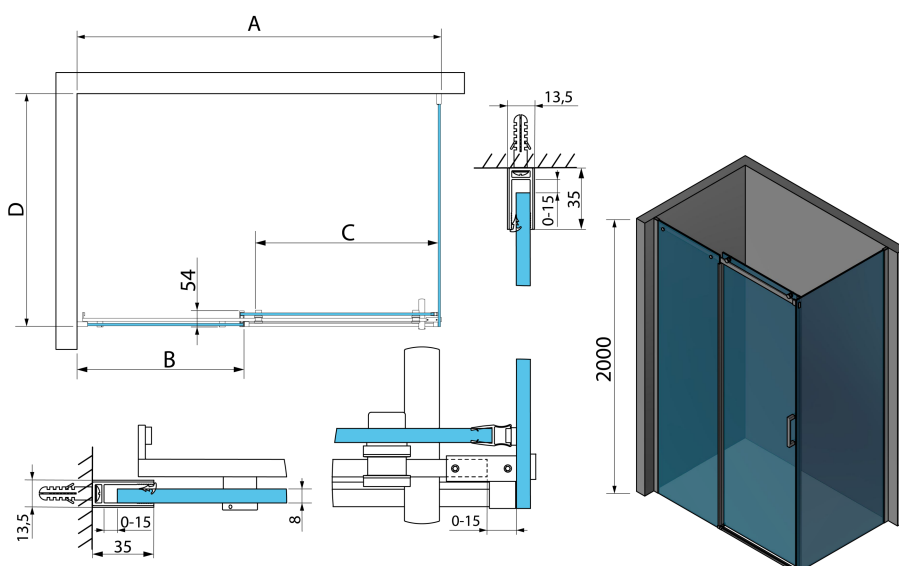

THRON SQUARE obdélníkový sprchový kout 1300x1000mm, hranaté pojezdy

Objednací kód: TL1310-5002

Rozměry

Šířka: 1300 mm
 Výška: 2000 mm
 Hloubka: 1000 mm

Parametry

Záruka: 2 roky

Technický list

MODEL	A	B	C	D
TL1070-500x	990-1020	458mm	396mm	680-695
TL1080-500x	990-1020	458mm	396mm	780-795
TL1090-500x	990-1020	458mm	396mm	880-895
TL1010-500x	990-1020	458mm	396mm	980-995
TL1170-500x	1090-1110	508mm	446mm	680-695
TL1180-500x	1090-1110	508mm	446mm	780-795
TL1190-500x	1090-1110	508mm	446mm	880-895
TL1110-500x	1090-1110	508mm	446mm	980-995
TL1270-500x	1190-1210	558mm	496mm	680-695
TL1280-500x	1190-1210	558mm	496mm	780-795
TL1290-500x	1190-1210	558mm	496mm	880-895
TL1210-500x	1190-1210	558mm	496mm	980-995
TL1370-500x	1290-1310	608mm	546mm	680-695
TL1380-500x	1290-1310	608mm	546mm	780-795

MODEL	A	B	C	D
TL1390-500x	1290-1310	608mm	546mm	880-895
TL1310-500x	1290-1310	608mm	546mm	980-995
TL1470-500x	1390-1410	658mm	596mm	680-695
TL1480-500x	1390-1410	658mm	596mm	780-795
TL1490-500x	1390-1410	658mm	596mm	880-895
TL1410-500x	1390-1410	658mm	596mm	980-995
TL1570-500x	1490-1510	708mm	646mm	680-695
TL1580-500x	1490-1510	708mm	646mm	780-795
TL1590-500x	1490-1510	708mm	646mm	880-895
TL1510-500x	1490-1510	708mm	646mm	980-995
TL1670-500x	1590-1610	808mm	646mm	680-695
TL1680-500x	1590-1610	808mm	646mm	780-795
TL1690-500x	1590-1610	808mm	646mm	880-895
TL1610-500x	1590-1610	808mm	646mm	980-995