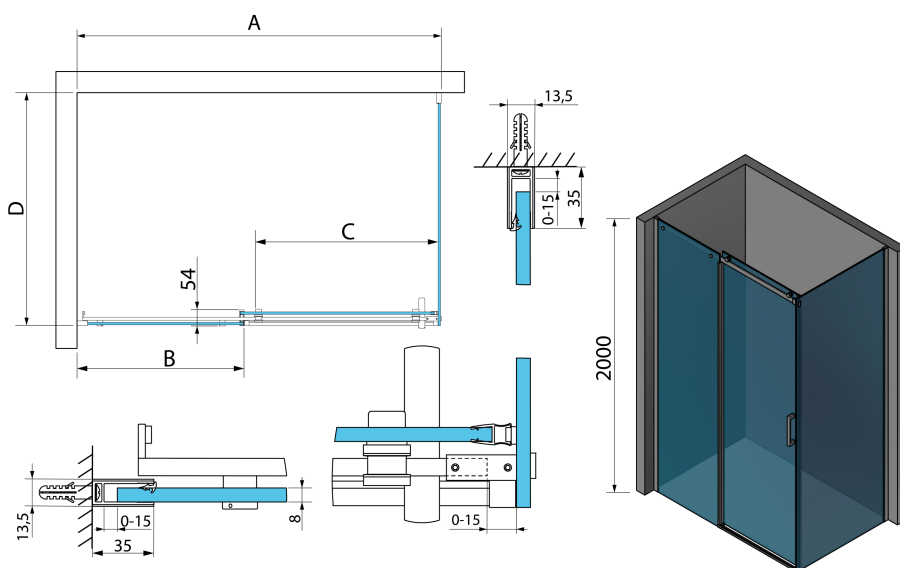

THRON SQUARE obdélníkový sprchový kout 1300x900mm, hranaté pojezdy

Objednací kód: TL1390-5002

Rozměry

Šířka: 1300 mm
Výška: 2000 mm
Hloubka: 900 mm

Parametry

Záruka: 2 roky

Technický list

MODEL	A	B	C	D
TL1070-500x	990-1020	458mm	396mm	680-695
TL1080-500x	990-1020	458mm	396mm	780-795
TL1090-500x	990-1020	458mm	396mm	880-895
TL1010-500x	990-1020	458mm	396mm	980-995
TL1170-500x	1090-1110	508mm	446mm	680-695
TL1180-500x	1090-1110	508mm	446mm	780-795
TL1190-500x	1090-1110	508mm	446mm	880-895
TL1110-500x	1090-1110	508mm	446mm	980-995
TL1270-500x	1190-1210	558mm	496mm	680-695
TL1280-500x	1190-1210	558mm	496mm	780-795
TL1290-500x	1190-1210	558mm	496mm	880-895
TL1210-500x	1190-1210	558mm	496mm	980-995
TL1370-500x	1290-1310	608mm	546mm	680-695
TL1380-500x	1290-1310	608mm	546mm	780-795

MODEL	A	B	C	D
TL1390-500x	1290-1310	608mm	546mm	880-895
TL1310-500x	1290-1310	608mm	546mm	980-995
TL1470-500x	1390-1410	658mm	596mm	680-695
TL1480-500x	1390-1410	658mm	596mm	780-795
TL1490-500x	1390-1410	658mm	596mm	880-895
TL1410-500x	1390-1410	658mm	596mm	980-995
TL1570-500x	1490-1510	708mm	646mm	680-695
TL1580-500x	1490-1510	708mm	646mm	780-795
TL1590-500x	1490-1510	708mm	646mm	880-895
TL1510-500x	1490-1510	708mm	646mm	980-995
TL1670-500x	1590-1610	808mm	646mm	680-695
TL1680-500x	1590-1610	808mm	646mm	780-795
TL1690-500x	1590-1610	808mm	646mm	880-895
TL1610-500x	1590-1610	808mm	646mm	980-995