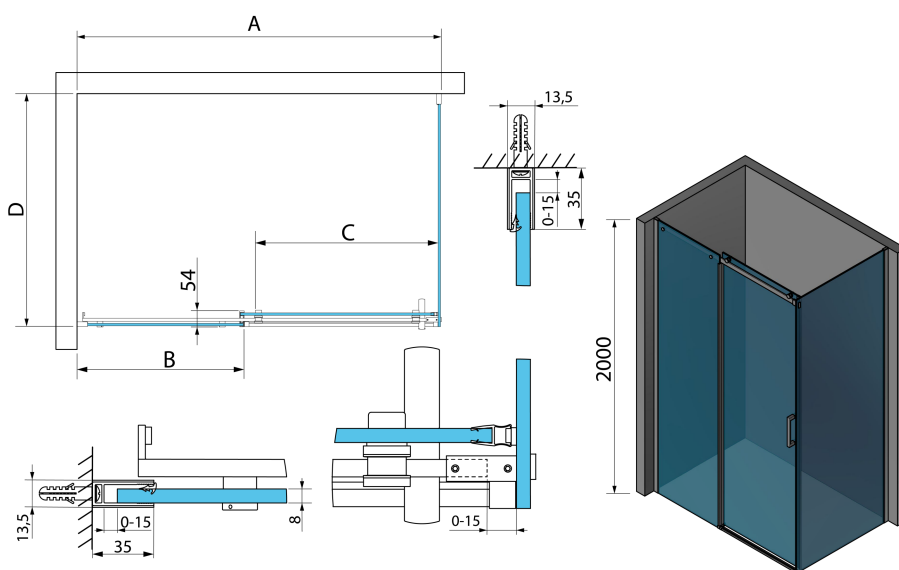

THRON SQUARE obdélníkový sprchový kout 1300x800mm, hranaté pojezdy

Objednací kód: TL1380-5002

Rozměry

Šířka: 1300 mm
 Výška: 2000 mm
 Hloubka: 800 mm

Parametry

Záruka: 2 roky

Technický list

MODEL	A	B	C	D
TL1070-500x	990-1020	458mm	396mm	680-695
TL1080-500x	990-1020	458mm	396mm	780-795
TL1090-500x	990-1020	458mm	396mm	880-895
TL1010-500x	990-1020	458mm	396mm	980-995
TL1170-500x	1090-1110	508mm	446mm	680-695
TL1180-500x	1090-1110	508mm	446mm	780-795
TL1190-500x	1090-1110	508mm	446mm	880-895
TL1110-500x	1090-1110	508mm	446mm	980-995
TL1270-500x	1190-1210	558mm	496mm	680-695
TL1280-500x	1190-1210	558mm	496mm	780-795
TL1290-500x	1190-1210	558mm	496mm	880-895
TL1210-500x	1190-1210	558mm	496mm	980-995
TL1370-500x	1290-1310	608mm	546mm	680-695
TL1380-500x	1290-1310	608mm	546mm	780-795

MODEL	A	B	C	D
TL1390-500x	1290-1310	608mm	546mm	880-895
TL1310-500x	1290-1310	608mm	546mm	980-995
TL1470-500x	1390-1410	658mm	596mm	680-695
TL1480-500x	1390-1410	658mm	596mm	780-795
TL1490-500x	1390-1410	658mm	596mm	880-895
TL1410-500x	1390-1410	658mm	596mm	980-995
TL1570-500x	1490-1510	708mm	646mm	680-695
TL1580-500x	1490-1510	708mm	646mm	780-795
TL1590-500x	1490-1510	708mm	646mm	880-895
TL1510-500x	1490-1510	708mm	646mm	980-995
TL1670-500x	1590-1610	808mm	646mm	680-695
TL1680-500x	1590-1610	808mm	646mm	780-795
TL1690-500x	1590-1610	808mm	646mm	880-895
TL1610-500x	1590-1610	808mm	646mm	980-995