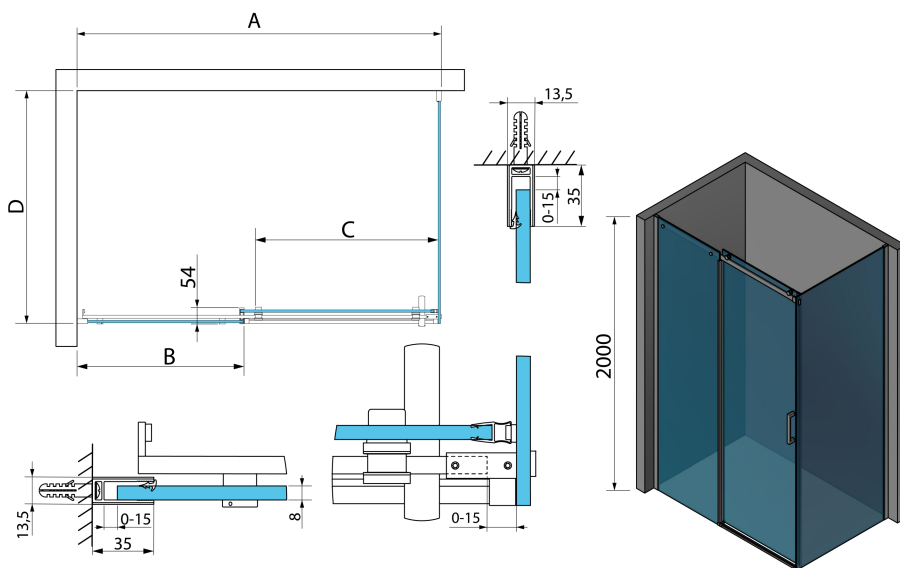

THRON SQUARE obdélníkový sprchový kout 1300x700mm, hranaté pojezdy

Objednací kód: TL1370-5002

Rozměry

Šířka: 1300 mm
Výška: 2000 mm
Hloubka: 700 mm

Parametry

Záruka: 2 roky

Technický list

MODEL	A	B	C	D
TL1070-500x	990-1020	458mm	396mm	680-695
TL1080-500x	990-1020	458mm	396mm	780-795
TL1090-500x	990-1020	458mm	396mm	880-895
TL1010-500x	990-1020	458mm	396mm	980-995
TL1170-500x	1090-1110	508mm	446mm	680-695
TL1180-500x	1090-1110	508mm	446mm	780-795
TL1190-500x	1090-1110	508mm	446mm	880-895
TL1110-500x	1090-1110	508mm	446mm	980-995
TL1270-500x	1190-1210	558mm	496mm	680-695
TL1280-500x	1190-1210	558mm	496mm	780-795
TL1290-500x	1190-1210	558mm	496mm	880-895
TL1210-500x	1190-1210	558mm	496mm	980-995
TL1370-500x	1290-1310	608mm	546mm	680-695
TL1380-500x	1290-1310	608mm	546mm	780-795

MODEL	A	B	C	D
TL1390-500x	1290-1310	608mm	546mm	880-895
TL1310-500x	1290-1310	608mm	546mm	980-995
TL1470-500x	1390-1410	658mm	596mm	680-695
TL1480-500x	1390-1410	658mm	596mm	780-795
TL1490-500x	1390-1410	658mm	596mm	880-895
TL1410-500x	1390-1410	658mm	596mm	980-995
TL1570-500x	1490-1510	708mm	646mm	680-695
TL1580-500x	1490-1510	708mm	646mm	780-795
TL1590-500x	1490-1510	708mm	646mm	880-895
TL1510-500x	1490-1510	708mm	646mm	980-995
TL1670-500x	1590-1610	808mm	646mm	680-695
TL1680-500x	1590-1610	808mm	646mm	780-795
TL1690-500x	1590-1610	808mm	646mm	880-895
TL1610-500x	1590-1610	808mm	646mm	980-995