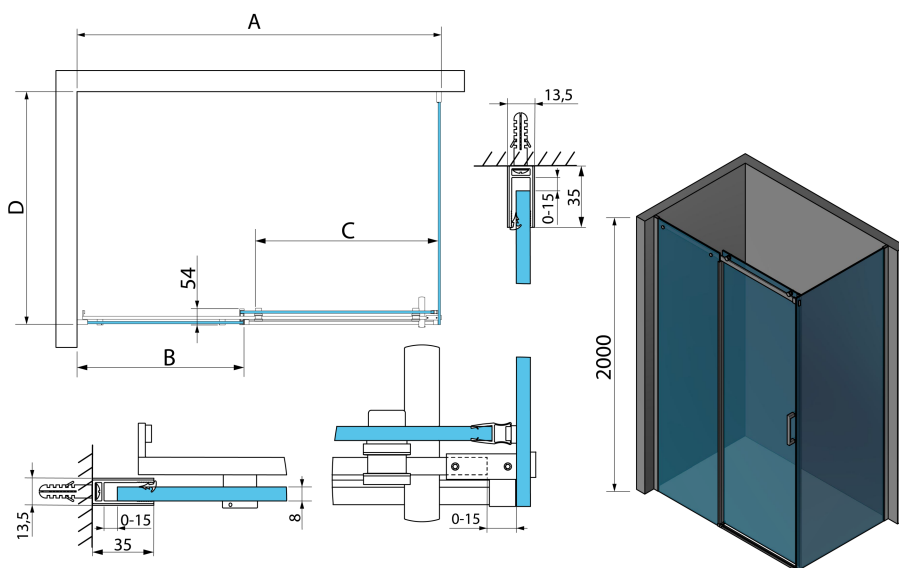

THRON SQUARE obdélníkový sprchový kout 1300x700mm, hranaté pojezdy

Objednací kód: TL1370-5002

Rozměry

Šířka: 1300 mm
 Výška: 2000 mm
 Hloubka: 700 mm

Parametry

Záruka: 2 roky

Technický list

MODEL	A	B	C	D
TL1070-500x	990-1020	458mm	396mm	680-695
TL1080-500x	990-1020	458mm	396mm	780-795
TL1090-500x	990-1020	458mm	396mm	880-895
TL1010-500x	990-1020	458mm	396mm	980-995
TL1170-500x	1090-1110	508mm	446mm	680-695
TL1180-500x	1090-1110	508mm	446mm	780-795
TL1190-500x	1090-1110	508mm	446mm	880-895
TL1110-500x	1090-1110	508mm	446mm	980-995
TL1270-500x	1190-1210	558mm	496mm	680-695
TL1280-500x	1190-1210	558mm	496mm	780-795
TL1290-500x	1190-1210	558mm	496mm	880-895
TL1210-500x	1190-1210	558mm	496mm	980-995
TL1370-500x	1290-1310	608mm	546mm	680-695
TL1380-500x	1290-1310	608mm	546mm	780-795

MODEL	A	B	C	D
TL1390-500x	1290-1310	608mm	546mm	880-895
TL1310-500x	1290-1310	608mm	546mm	980-995
TL1470-500x	1390-1410	658mm	596mm	680-695
TL1480-500x	1390-1410	658mm	596mm	780-795
TL1490-500x	1390-1410	658mm	596mm	880-895
TL1410-500x	1390-1410	658mm	596mm	980-995
TL1570-500x	1490-1510	708mm	646mm	680-695
TL1580-500x	1490-1510	708mm	646mm	780-795
TL1590-500x	1490-1510	708mm	646mm	880-895
TL1510-500x	1490-1510	708mm	646mm	980-995
TL1670-500x	1590-1610	808mm	646mm	680-695
TL1680-500x	1590-1610	808mm	646mm	780-795
TL1690-500x	1590-1610	808mm	646mm	880-895
TL1610-500x	1590-1610	808mm	646mm	980-995