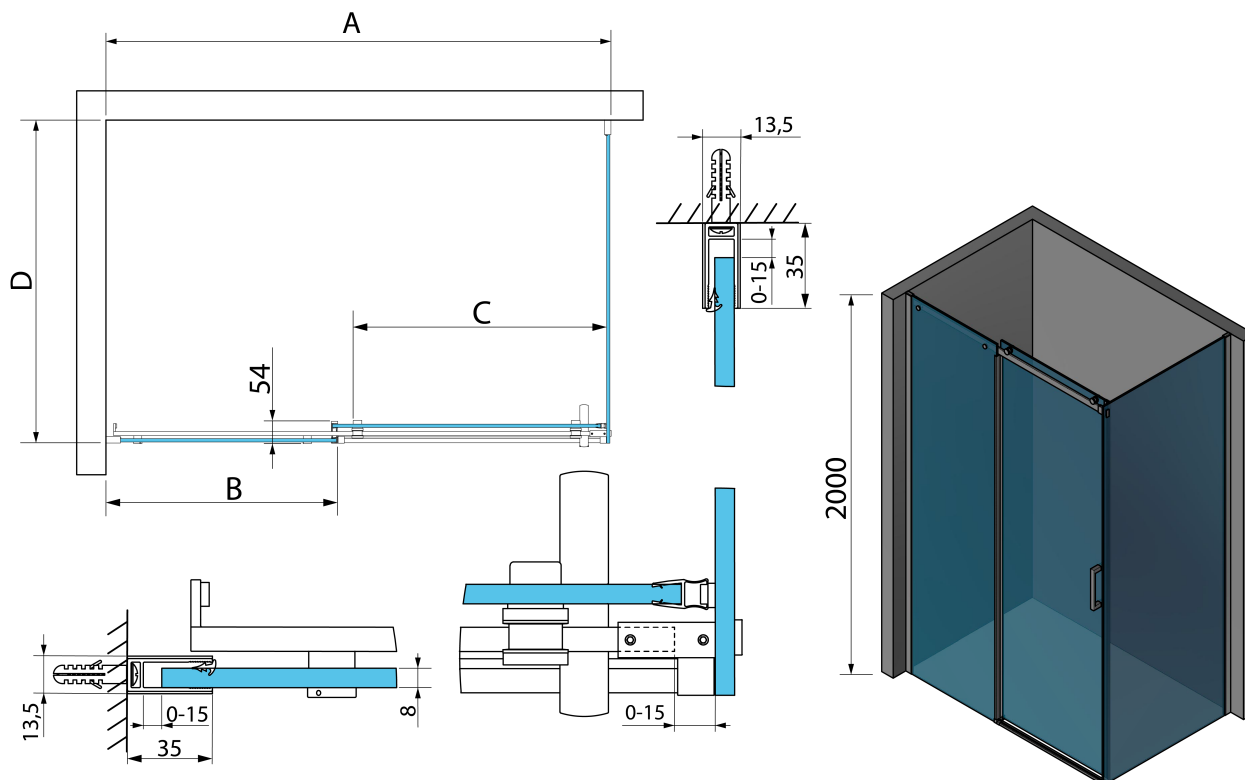

Hloubka: 1000 mm

Parametry

Barva profilu: Chrom - Leštěný hliník

Tvar: Obdélníkové zástěny

Typ otevírání: Posuvné

Směr otevírání: Univerzální

Šířka vstupu: 496 mm

Typ výplně: Čiré sklo

Úprava skla: Antidrop

Tloušťka skla: 8 mm

Vlastnosti: Bezrámové provedení

Hmotnost / ks: 90.1 kg

Balení: 3 ks

Záruka: 2 roky

THRON SQUARE obdélníkový sprchový kout 1200x1000mm, hranaté pojezdy

Technický list

MODEL	A	B	C	D
TL1070-500x	990-1020	458mm	396mm	680-695
TL1080-500x	990-1020	458mm	396mm	780-795
TL1090-500x	990-1020	458mm	396mm	880-895
TL1010-500x	990-1020	458mm	396mm	980-995
TL1170-500x	1090-1110	508mm	446mm	680-695
TL1180-500x	1090-1110	508mm	446mm	780-795
TL1190-500x	1090-1110	508mm	446mm	880-895
TL1110-500x	1090-1110	508mm	446mm	980-995
TL1270-500x	1190-1210	558mm	496mm	680-695
TL1280-500x	1190-1210	558mm	496mm	780-795
TL1290-500x	1190-1210	558mm	496mm	880-895
TL1210-500x	1190-1210	558mm	496mm	980-995
TL1370-500x	1290-1310	608mm	546mm	680-695
TL1380-500x	1290-1310	608mm	546mm	780-795

MODEL	A	B	C	D
TL1390-500x	1290-1310	608mm	546mm	880-895
TL1310-500x	1290-1310	608mm	546mm	980-995
TL1470-500x	1390-1410	658mm	596mm	680-695
TL1480-500x	1390-1410	658mm	596mm	780-795
TL1490-500x	1390-1410	658mm	596mm	880-895
TL1410-500x	1390-1410	658mm	596mm	980-995
TL1570-500x	1490-1510	708mm	646mm	680-695
TL1580-500x	1490-1510	708mm	646mm	780-795
TL1590-500x	1490-1510	708mm	646mm	880-895
TL1510-500x	1490-1510	708mm	646mm	980-995
TL1670-500x	1590-1610	808mm	646mm	680-695
TL1680-500x	1590-1610	808mm	646mm	780-795
TL1690-500x	1590-1610	808mm	646mm	880-895
TL1610-500x	1590-1610	808mm	646mm	980-995