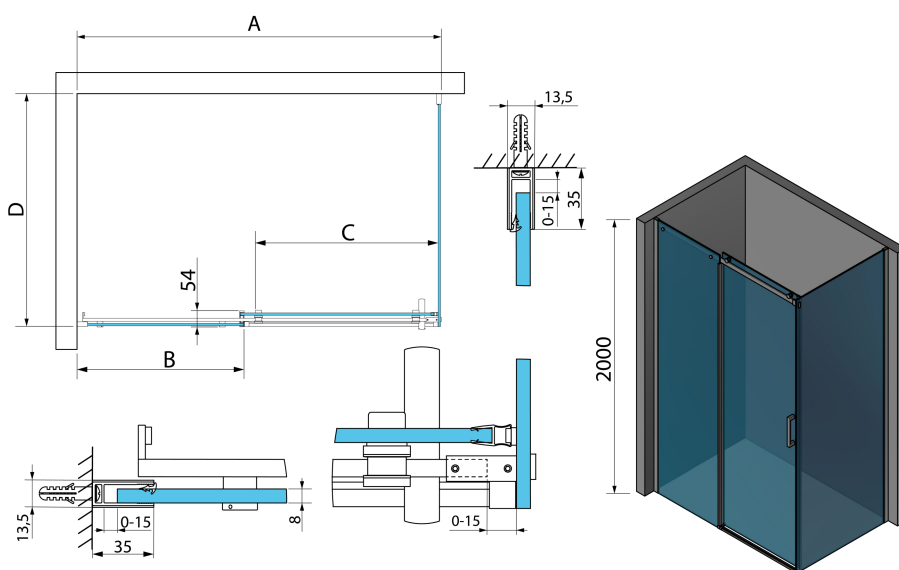

THRON SQUARE obdélníkový sprchový kout 1200x1000mm, hranaté pojezdy

Objednací kód: TL1210-5002

Rozměry

Šířka: 1200 mm
 Výška: 2000 mm
 Hloubka: 1000 mm

Parametry

Záruka: 2 roky

Technický list

MODEL	A	B	C	D
TL1070-500x	990-1020	458mm	396mm	680-695
TL1080-500x	990-1020	458mm	396mm	780-795
TL1090-500x	990-1020	458mm	396mm	880-895
TL1010-500x	990-1020	458mm	396mm	980-995
TL1170-500x	1090-1110	508mm	446mm	680-695
TL1180-500x	1090-1110	508mm	446mm	780-795
TL1190-500x	1090-1110	508mm	446mm	880-895
TL1110-500x	1090-1110	508mm	446mm	980-995
TL1270-500x	1190-1210	558mm	496mm	680-695
TL1280-500x	1190-1210	558mm	496mm	780-795
TL1290-500x	1190-1210	558mm	496mm	880-895
TL1210-500x	1190-1210	558mm	496mm	980-995
TL1370-500x	1290-1310	608mm	546mm	680-695
TL1380-500x	1290-1310	608mm	546mm	780-795

MODEL	A	B	C	D
TL1390-500x	1290-1310	608mm	546mm	880-895
TL1310-500x	1290-1310	608mm	546mm	980-995
TL1470-500x	1390-1410	658mm	596mm	680-695
TL1480-500x	1390-1410	658mm	596mm	780-795
TL1490-500x	1390-1410	658mm	596mm	880-895
TL1410-500x	1390-1410	658mm	596mm	980-995
TL1570-500x	1490-1510	708mm	646mm	680-695
TL1580-500x	1490-1510	708mm	646mm	780-795
TL1590-500x	1490-1510	708mm	646mm	880-895
TL1510-500x	1490-1510	708mm	646mm	980-995
TL1670-500x	1590-1610	808mm	646mm	680-695
TL1680-500x	1590-1610	808mm	646mm	780-795
TL1690-500x	1590-1610	808mm	646mm	880-895
TL1610-500x	1590-1610	808mm	646mm	980-995