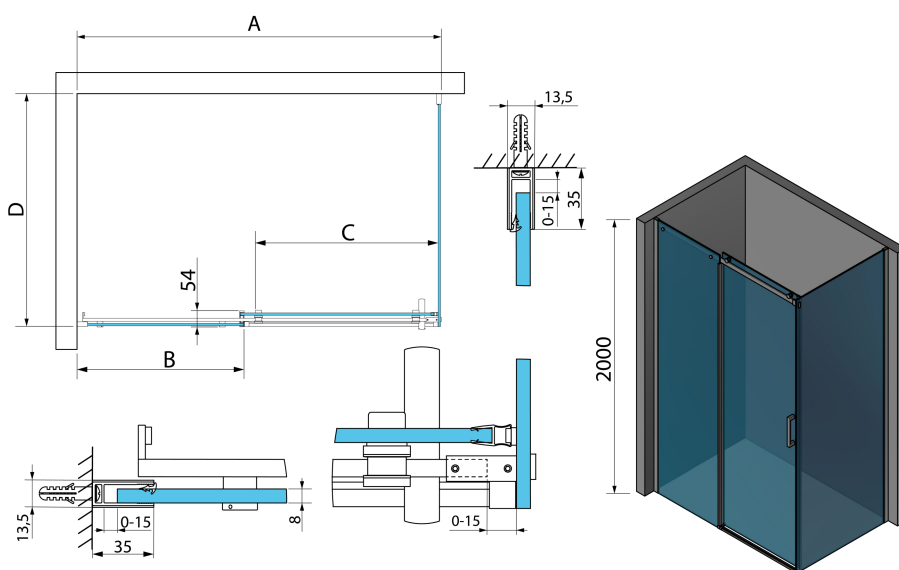

THRON SQUARE obdélníkový sprchový kout 1200x900mm, hranaté pojezdy

Objednací kód: TL1290-5002

Rozměry

Šířka: 1200 mm
 Výška: 2000 mm
 Hloubka: 900 mm

Parametry

Záruka: 2 roky

Technický list

MODEL	A	B	C	D
TL1070-500x	990-1020	458mm	396mm	680-695
TL1080-500x	990-1020	458mm	396mm	780-795
TL1090-500x	990-1020	458mm	396mm	880-895
TL1010-500x	990-1020	458mm	396mm	980-995
TL1170-500x	1090-1110	508mm	446mm	680-695
TL1180-500x	1090-1110	508mm	446mm	780-795
TL1190-500x	1090-1110	508mm	446mm	880-895
TL1110-500x	1090-1110	508mm	446mm	980-995
TL1270-500x	1190-1210	558mm	496mm	680-695
TL1280-500x	1190-1210	558mm	496mm	780-795
TL1290-500x	1190-1210	558mm	496mm	880-895
TL1210-500x	1190-1210	558mm	496mm	980-995
TL1370-500x	1290-1310	608mm	546mm	680-695
TL1380-500x	1290-1310	608mm	546mm	780-795

MODEL	A	B	C	D
TL1390-500x	1290-1310	608mm	546mm	880-895
TL1310-500x	1290-1310	608mm	546mm	980-995
TL1470-500x	1390-1410	658mm	596mm	680-695
TL1480-500x	1390-1410	658mm	596mm	780-795
TL1490-500x	1390-1410	658mm	596mm	880-895
TL1410-500x	1390-1410	658mm	596mm	980-995
TL1570-500x	1490-1510	708mm	646mm	680-695
TL1580-500x	1490-1510	708mm	646mm	780-795
TL1590-500x	1490-1510	708mm	646mm	880-895
TL1510-500x	1490-1510	708mm	646mm	980-995
TL1670-500x	1590-1610	808mm	646mm	680-695
TL1680-500x	1590-1610	808mm	646mm	780-795
TL1690-500x	1590-1610	808mm	646mm	880-895
TL1610-500x	1590-1610	808mm	646mm	980-995