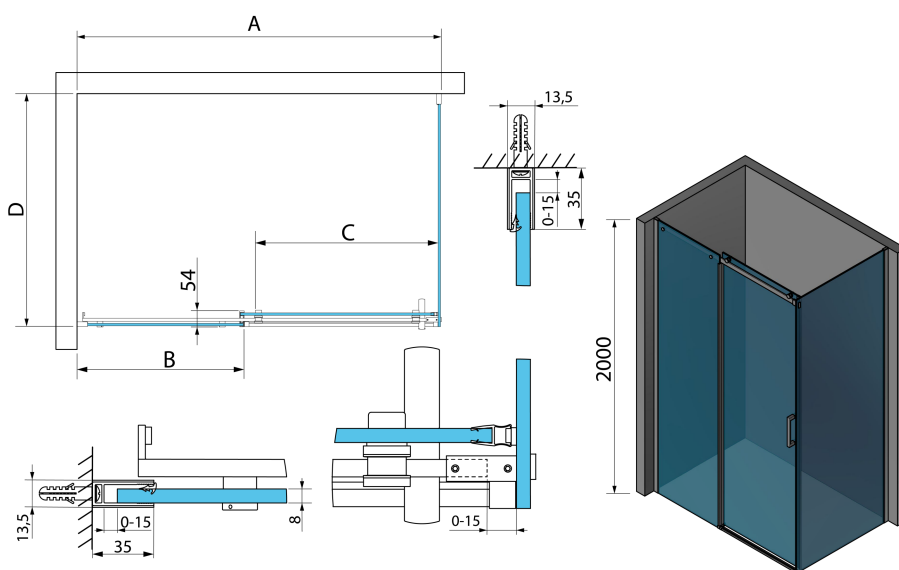

THRON SQUARE obdélníkový sprchový kout 1200x800mm, hranaté pojezdy

Objednací kód: TL1280-5002

Rozměry

Šířka: 1200 mm
 Výška: 2000 mm
 Hloubka: 800 mm

Parametry

Záruka: 2 roky

Technický list

MODEL	A	B	C	D
TL1070-500x	990-1020	458mm	396mm	680-695
TL1080-500x	990-1020	458mm	396mm	780-795
TL1090-500x	990-1020	458mm	396mm	880-895
TL1010-500x	990-1020	458mm	396mm	980-995
TL1170-500x	1090-1110	508mm	446mm	680-695
TL1180-500x	1090-1110	508mm	446mm	780-795
TL1190-500x	1090-1110	508mm	446mm	880-895
TL1110-500x	1090-1110	508mm	446mm	980-995
TL1270-500x	1190-1210	558mm	496mm	680-695
TL1280-500x	1190-1210	558mm	496mm	780-795
TL1290-500x	1190-1210	558mm	496mm	880-895
TL1210-500x	1190-1210	558mm	496mm	980-995
TL1370-500x	1290-1310	608mm	546mm	680-695
TL1380-500x	1290-1310	608mm	546mm	780-795

MODEL	A	B	C	D
TL1390-500x	1290-1310	608mm	546mm	880-895
TL1310-500x	1290-1310	608mm	546mm	980-995
TL1470-500x	1390-1410	658mm	596mm	680-695
TL1480-500x	1390-1410	658mm	596mm	780-795
TL1490-500x	1390-1410	658mm	596mm	880-895
TL1410-500x	1390-1410	658mm	596mm	980-995
TL1570-500x	1490-1510	708mm	646mm	680-695
TL1580-500x	1490-1510	708mm	646mm	780-795
TL1590-500x	1490-1510	708mm	646mm	880-895
TL1510-500x	1490-1510	708mm	646mm	980-995
TL1670-500x	1590-1610	808mm	646mm	680-695
TL1680-500x	1590-1610	808mm	646mm	780-795
TL1690-500x	1590-1610	808mm	646mm	880-895
TL1610-500x	1590-1610	808mm	646mm	980-995