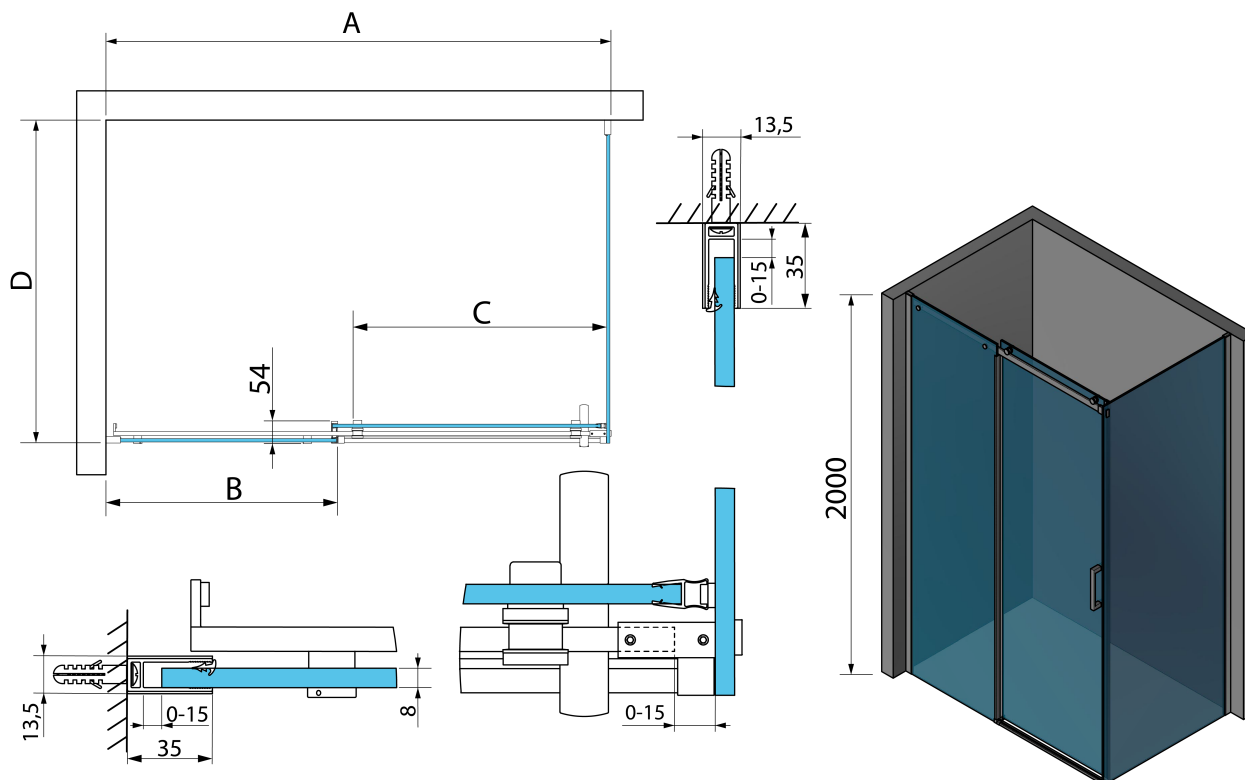

Hloubka: 700 mm

Parametry

Barva profilu: Chrom - Leštěný hliník

Tvar: Obdélníkové zástěny

Typ otevírání: Posuvné

Směr otevírání: Univerzální

Šířka vstupu: 496 mm

Typ výplně: Čiré sklo

Úprava skla: Antidrop

Tloušťka skla: 8 mm

Vlastnosti: Bezrámové provedení

Hmotnost / ks: 78.1 kg

Balení: 3 ks

Záruka: 2 roky

THRON SQUARE obdélníkový sprchový kout 1200x700mm, hranaté pojezdy

Technický list

MODEL	A	B	C	D
TL1070-500x	990-1020	458mm	396mm	680-695
TL1080-500x	990-1020	458mm	396mm	780-795
TL1090-500x	990-1020	458mm	396mm	880-895
TL1010-500x	990-1020	458mm	396mm	980-995
TL1170-500x	1090-1110	508mm	446mm	680-695
TL1180-500x	1090-1110	508mm	446mm	780-795
TL1190-500x	1090-1110	508mm	446mm	880-895
TL1110-500x	1090-1110	508mm	446mm	980-995
TL1270-500x	1190-1210	558mm	496mm	680-695
TL1280-500x	1190-1210	558mm	496mm	780-795
TL1290-500x	1190-1210	558mm	496mm	880-895
TL1210-500x	1190-1210	558mm	496mm	980-995
TL1370-500x	1290-1310	608mm	546mm	680-695
TL1380-500x	1290-1310	608mm	546mm	780-795

MODEL	A	B	C	D
TL1390-500x	1290-1310	608mm	546mm	880-895
TL1310-500x	1290-1310	608mm	546mm	980-995
TL1470-500x	1390-1410	658mm	596mm	680-695
TL1480-500x	1390-1410	658mm	596mm	780-795
TL1490-500x	1390-1410	658mm	596mm	880-895
TL1410-500x	1390-1410	658mm	596mm	980-995
TL1570-500x	1490-1510	708mm	646mm	680-695
TL1580-500x	1490-1510	708mm	646mm	780-795
TL1590-500x	1490-1510	708mm	646mm	880-895
TL1510-500x	1490-1510	708mm	646mm	980-995
TL1670-500x	1590-1610	808mm	646mm	680-695
TL1680-500x	1590-1610	808mm	646mm	780-795
TL1690-500x	1590-1610	808mm	646mm	880-895
TL1610-500x	1590-1610	808mm	646mm	980-995