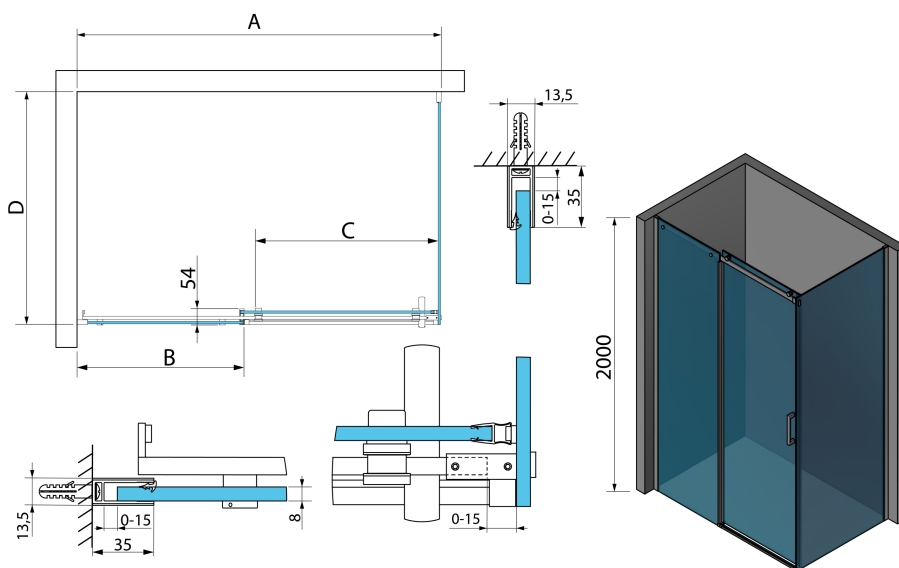

## THRON SQUARE obdélníkový sprchový kout 1200x700mm, hranaté pojezdy

Objednací kód: TL1270-5002

### Rozměry

Šířka: 1200 mm  
 Výška: 2000 mm  
 Hloubka: 700 mm

## Technický list

MODEL	A	B	C	D
TL1070-500x	990-1020	458mm	396mm	680-695
TL1080-500x	990-1020	458mm	396mm	780-795
TL1090-500x	990-1020	458mm	396mm	880-895
TL1010-500x	990-1020	458mm	396mm	980-995
TL1170-500x	1090-1110	508mm	446mm	680-695
TL1180-500x	1090-1110	508mm	446mm	780-795
TL1190-500x	1090-1110	508mm	446mm	880-895
TL1110-500x	1090-1110	508mm	446mm	980-995
TL1270-500x	1190-1210	558mm	496mm	680-695
TL1280-500x	1190-1210	558mm	496mm	780-795
TL1290-500x	1190-1210	558mm	496mm	880-895
TL1210-500x	1190-1210	558mm	496mm	980-995
TL1370-500x	1290-1310	608mm	546mm	680-695
TL1380-500x	1290-1310	608mm	546mm	780-795

MODEL	A	B	C	D
TL1390-500x	1290-1310	608mm	546mm	880-895
TL1310-500x	1290-1310	608mm	546mm	980-995
TL1470-500x	1390-1410	658mm	596mm	680-695
TL1480-500x	1390-1410	658mm	596mm	780-795
TL1490-500x	1390-1410	658mm	596mm	880-895
TL1410-500x	1390-1410	658mm	596mm	980-995
TL1570-500x	1490-1510	708mm	646mm	680-695
TL1580-500x	1490-1510	708mm	646mm	780-795
TL1590-500x	1490-1510	708mm	646mm	880-895
TL1510-500x	1490-1510	708mm	646mm	980-995
TL1670-500x	1590-1610	808mm	646mm	680-695
TL1680-500x	1590-1610	808mm	646mm	780-795
TL1690-500x	1590-1610	808mm	646mm	880-895
TL1610-500x	1590-1610	808mm	646mm	980-995