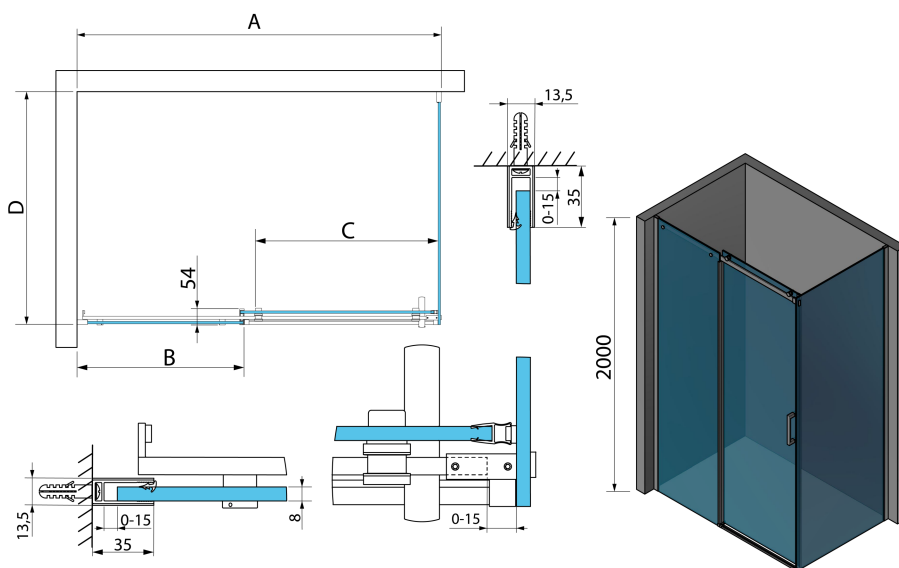

THRON SQUARE obdélníkový sprchový kout 1100x1000mm, hranaté pojezdy

Objednací kód: TL1110-5002

Rozměry

Šířka: 1100 mm
 Výška: 2000 mm
 Hloubka: 1000 mm

Parametry

Záruka: 2 roky

Technický list

MODEL	A	B	C	D
TL1070-500x	990-1020	458mm	396mm	680-695
TL1080-500x	990-1020	458mm	396mm	780-795
TL1090-500x	990-1020	458mm	396mm	880-895
TL1010-500x	990-1020	458mm	396mm	980-995
TL1170-500x	1090-1110	508mm	446mm	680-695
TL1180-500x	1090-1110	508mm	446mm	780-795
TL1190-500x	1090-1110	508mm	446mm	880-895
TL1110-500x	1090-1110	508mm	446mm	980-995
TL1270-500x	1190-1210	558mm	496mm	680-695
TL1280-500x	1190-1210	558mm	496mm	780-795
TL1290-500x	1190-1210	558mm	496mm	880-895
TL1210-500x	1190-1210	558mm	496mm	980-995
TL1370-500x	1290-1310	608mm	546mm	680-695
TL1380-500x	1290-1310	608mm	546mm	780-795

MODEL	A	B	C	D
TL1390-500x	1290-1310	608mm	546mm	880-895
TL1310-500x	1290-1310	608mm	546mm	980-995
TL1470-500x	1390-1410	658mm	596mm	680-695
TL1480-500x	1390-1410	658mm	596mm	780-795
TL1490-500x	1390-1410	658mm	596mm	880-895
TL1410-500x	1390-1410	658mm	596mm	980-995
TL1570-500x	1490-1510	708mm	646mm	680-695
TL1580-500x	1490-1510	708mm	646mm	780-795
TL1590-500x	1490-1510	708mm	646mm	880-895
TL1510-500x	1490-1510	708mm	646mm	980-995
TL1670-500x	1590-1610	808mm	646mm	680-695
TL1680-500x	1590-1610	808mm	646mm	780-795
TL1690-500x	1590-1610	808mm	646mm	880-895
TL1610-500x	1590-1610	808mm	646mm	980-995