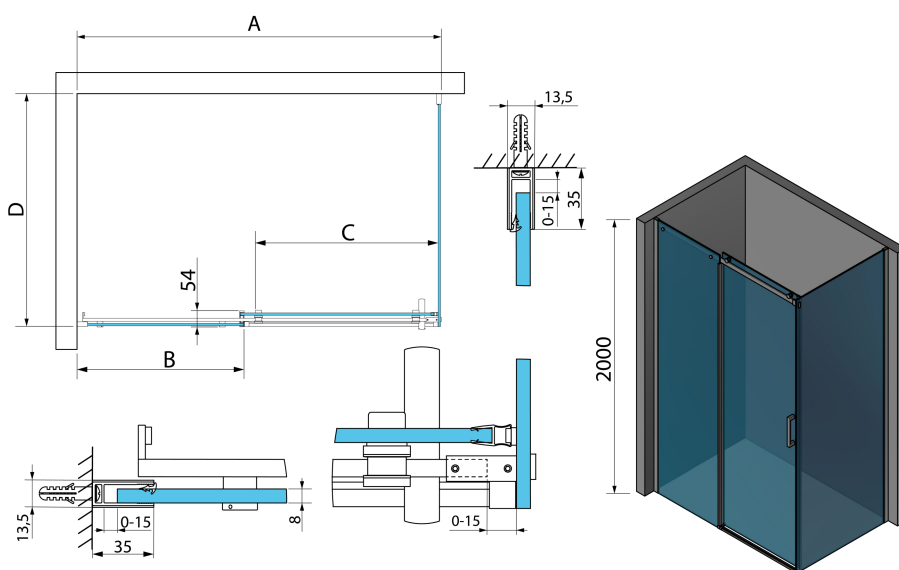

THRON SQUARE obdélníkový sprchový kout 1100x900mm, hranaté pojezdy

Objednací kód: TL1190-5002

Rozměry

Šířka: 1100 mm
 Výška: 2000 mm
 Hloubka: 900 mm

Parametry

Záruka: 2 roky

Technický list

MODEL	A	B	C	D
TL1070-500x	990-1020	458mm	396mm	680-695
TL1080-500x	990-1020	458mm	396mm	780-795
TL1090-500x	990-1020	458mm	396mm	880-895
TL1010-500x	990-1020	458mm	396mm	980-995
TL1170-500x	1090-1110	508mm	446mm	680-695
TL1180-500x	1090-1110	508mm	446mm	780-795
TL1190-500x	1090-1110	508mm	446mm	880-895
TL1110-500x	1090-1110	508mm	446mm	980-995
TL1270-500x	1190-1210	558mm	496mm	680-695
TL1280-500x	1190-1210	558mm	496mm	780-795
TL1290-500x	1190-1210	558mm	496mm	880-895
TL1210-500x	1190-1210	558mm	496mm	980-995
TL1370-500x	1290-1310	608mm	546mm	680-695
TL1380-500x	1290-1310	608mm	546mm	780-795

MODEL	A	B	C	D
TL1390-500x	1290-1310	608mm	546mm	880-895
TL1310-500x	1290-1310	608mm	546mm	980-995
TL1470-500x	1390-1410	658mm	596mm	680-695
TL1480-500x	1390-1410	658mm	596mm	780-795
TL1490-500x	1390-1410	658mm	596mm	880-895
TL1410-500x	1390-1410	658mm	596mm	980-995
TL1570-500x	1490-1510	708mm	646mm	680-695
TL1580-500x	1490-1510	708mm	646mm	780-795
TL1590-500x	1490-1510	708mm	646mm	880-895
TL1510-500x	1490-1510	708mm	646mm	980-995
TL1670-500x	1590-1610	808mm	646mm	680-695
TL1680-500x	1590-1610	808mm	646mm	780-795
TL1690-500x	1590-1610	808mm	646mm	880-895
TL1610-500x	1590-1610	808mm	646mm	980-995