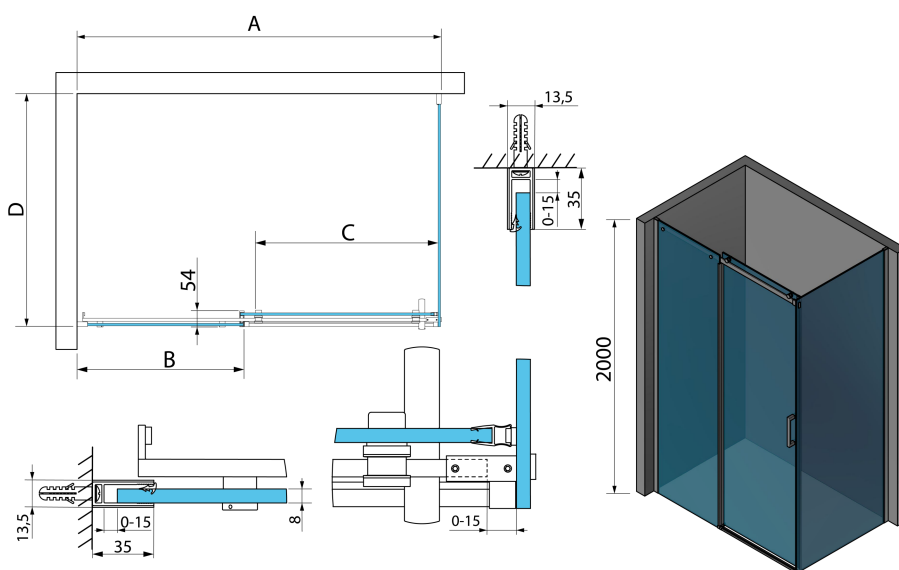

## THRON SQUARE obdélníkový sprchový kout 1100x800mm, hranaté pojezdy

Objednací kód: TL1180-5002

### Rozměry

Šířka: 1100 mm  
Výška: 2000 mm  
Hloubka: 800 mm

## Technický list

MODEL	A	B	C	D
TL1070-500x	990-1020	458mm	396mm	680-695
TL1080-500x	990-1020	458mm	396mm	780-795
TL1090-500x	990-1020	458mm	396mm	880-895
TL1010-500x	990-1020	458mm	396mm	980-995
TL1170-500x	1090-1110	508mm	446mm	680-695
TL1180-500x	1090-1110	508mm	446mm	780-795
TL1190-500x	1090-1110	508mm	446mm	880-895
TL1110-500x	1090-1110	508mm	446mm	980-995
TL1270-500x	1190-1210	558mm	496mm	680-695
TL1280-500x	1190-1210	558mm	496mm	780-795
TL1290-500x	1190-1210	558mm	496mm	880-895
TL1210-500x	1190-1210	558mm	496mm	980-995
TL1370-500x	1290-1310	608mm	546mm	680-695
TL1380-500x	1290-1310	608mm	546mm	780-795

MODEL	A	B	C	D
TL1390-500x	1290-1310	608mm	546mm	880-895
TL1310-500x	1290-1310	608mm	546mm	980-995
TL1470-500x	1390-1410	658mm	596mm	680-695
TL1480-500x	1390-1410	658mm	596mm	780-795
TL1490-500x	1390-1410	658mm	596mm	880-895
TL1410-500x	1390-1410	658mm	596mm	980-995
TL1570-500x	1490-1510	708mm	646mm	680-695
TL1580-500x	1490-1510	708mm	646mm	780-795
TL1590-500x	1490-1510	708mm	646mm	880-895
TL1510-500x	1490-1510	708mm	646mm	980-995
TL1670-500x	1590-1610	808mm	646mm	680-695
TL1680-500x	1590-1610	808mm	646mm	780-795
TL1690-500x	1590-1610	808mm	646mm	880-895
TL1610-500x	1590-1610	808mm	646mm	980-995