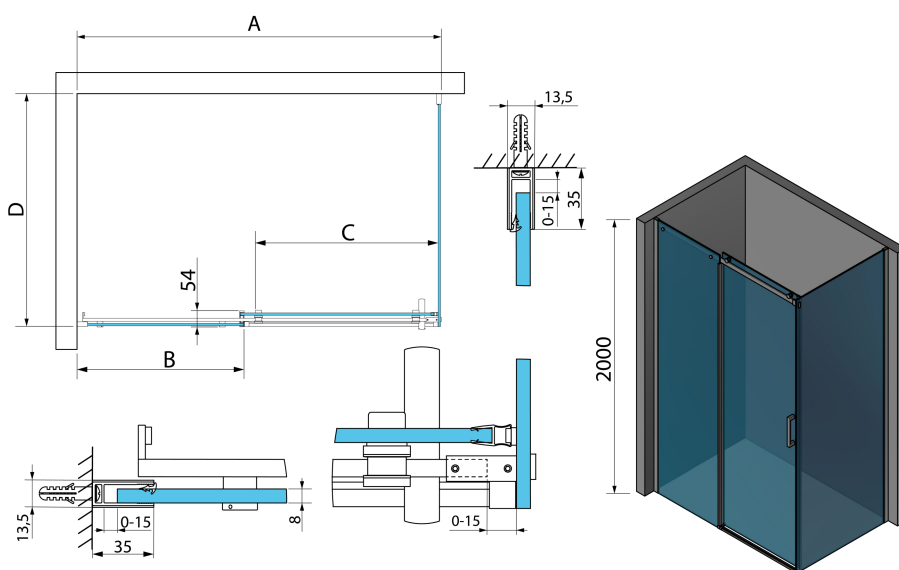

## THRON SQUARE obdélníkový sprchový kout 1100x700mm, hranaté pojezdy

Objednací kód: TL1170-5002

### Rozměry

Šířka: 1100 mm  
 Výška: 2000 mm  
 Hloubka: 700 mm

## Technický list

MODEL	A	B	C	D
TL1070-500x	990-1020	458mm	396mm	680-695
TL1080-500x	990-1020	458mm	396mm	780-795
TL1090-500x	990-1020	458mm	396mm	880-895
TL1010-500x	990-1020	458mm	396mm	980-995
TL1170-500x	1090-1110	508mm	446mm	680-695
TL1180-500x	1090-1110	508mm	446mm	780-795
TL1190-500x	1090-1110	508mm	446mm	880-895
TL1110-500x	1090-1110	508mm	446mm	980-995
TL1270-500x	1190-1210	558mm	496mm	680-695
TL1280-500x	1190-1210	558mm	496mm	780-795
TL1290-500x	1190-1210	558mm	496mm	880-895
TL1210-500x	1190-1210	558mm	496mm	980-995
TL1370-500x	1290-1310	608mm	546mm	680-695
TL1380-500x	1290-1310	608mm	546mm	780-795

MODEL	A	B	C	D
TL1390-500x	1290-1310	608mm	546mm	880-895
TL1310-500x	1290-1310	608mm	546mm	980-995
TL1470-500x	1390-1410	658mm	596mm	680-695
TL1480-500x	1390-1410	658mm	596mm	780-795
TL1490-500x	1390-1410	658mm	596mm	880-895
TL1410-500x	1390-1410	658mm	596mm	980-995
TL1570-500x	1490-1510	708mm	646mm	680-695
TL1580-500x	1490-1510	708mm	646mm	780-795
TL1590-500x	1490-1510	708mm	646mm	880-895
TL1510-500x	1490-1510	708mm	646mm	980-995
TL1670-500x	1590-1610	808mm	646mm	680-695
TL1680-500x	1590-1610	808mm	646mm	780-795
TL1690-500x	1590-1610	808mm	646mm	880-895
TL1610-500x	1590-1610	808mm	646mm	980-995