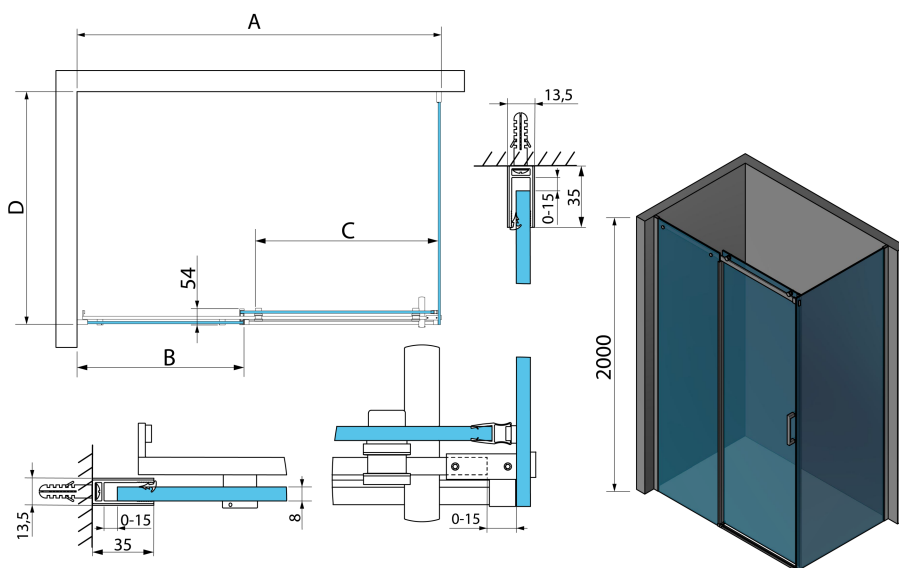

THRON SQUARE čtvercový sprchový kout 1000x1000mm, hranaté pojezdy

Objednací kód: TL1010-5002

Rozměry

Šířka: 1000 mm
 Výška: 2000 mm
 Hloubka: 1000 mm

Parametry

Záruka: 2 roky

Technický list

MODEL	A	B	C	D
TL1070-500x	990-1020	458mm	396mm	680-695
TL1080-500x	990-1020	458mm	396mm	780-795
TL1090-500x	990-1020	458mm	396mm	880-895
TL1010-500x	990-1020	458mm	396mm	980-995
TL1170-500x	1090-1110	508mm	446mm	680-695
TL1180-500x	1090-1110	508mm	446mm	780-795
TL1190-500x	1090-1110	508mm	446mm	880-895
TL1110-500x	1090-1110	508mm	446mm	980-995
TL1270-500x	1190-1210	558mm	496mm	680-695
TL1280-500x	1190-1210	558mm	496mm	780-795
TL1290-500x	1190-1210	558mm	496mm	880-895
TL1210-500x	1190-1210	558mm	496mm	980-995
TL1370-500x	1290-1310	608mm	546mm	680-695
TL1380-500x	1290-1310	608mm	546mm	780-795

MODEL	A	B	C	D
TL1390-500x	1290-1310	608mm	546mm	880-895
TL1310-500x	1290-1310	608mm	546mm	980-995
TL1470-500x	1390-1410	658mm	596mm	680-695
TL1480-500x	1390-1410	658mm	596mm	780-795
TL1490-500x	1390-1410	658mm	596mm	880-895
TL1410-500x	1390-1410	658mm	596mm	980-995
TL1570-500x	1490-1510	708mm	646mm	680-695
TL1580-500x	1490-1510	708mm	646mm	780-795
TL1590-500x	1490-1510	708mm	646mm	880-895
TL1510-500x	1490-1510	708mm	646mm	980-995
TL1670-500x	1590-1610	808mm	646mm	680-695
TL1680-500x	1590-1610	808mm	646mm	780-795
TL1690-500x	1590-1610	808mm	646mm	880-895
TL1610-500x	1590-1610	808mm	646mm	980-995