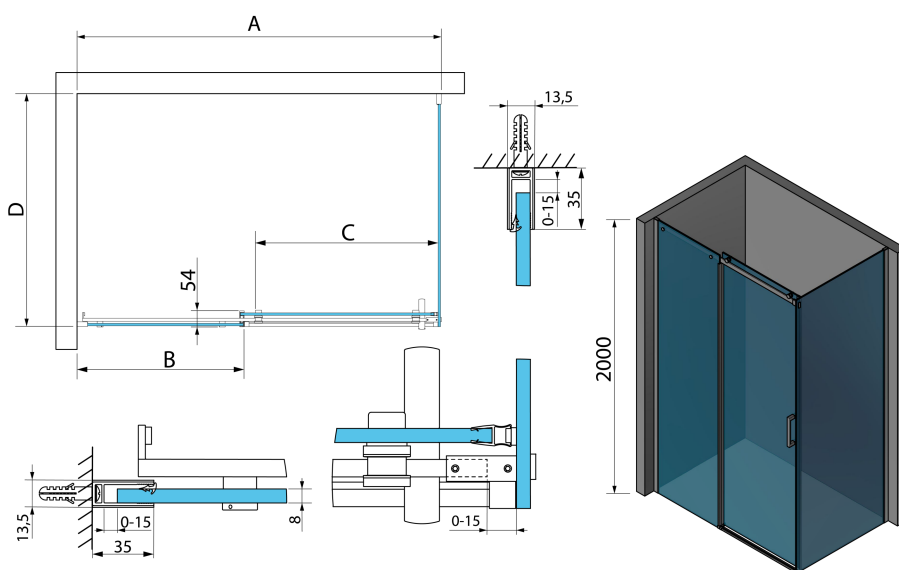

THRON SQUARE obdélníkový sprchový kout 1000x900mm, hranaté pojedy

Objednací kód: TL1090-5002

Rozměry

Šířka: 1000 mm
 Výška: 2000 mm
 Hloubka: 900 mm

Parametry

Záruka: 2 roky

Technický list

MODEL	A	B	C	D
TL1070-500x	990-1020	458mm	396mm	680-695
TL1080-500x	990-1020	458mm	396mm	780-795
TL1090-500x	990-1020	458mm	396mm	880-895
TL1010-500x	990-1020	458mm	396mm	980-995
TL1170-500x	1090-1110	508mm	446mm	680-695
TL1180-500x	1090-1110	508mm	446mm	780-795
TL1190-500x	1090-1110	508mm	446mm	880-895
TL1110-500x	1090-1110	508mm	446mm	980-995
TL1270-500x	1190-1210	558mm	496mm	680-695
TL1280-500x	1190-1210	558mm	496mm	780-795
TL1290-500x	1190-1210	558mm	496mm	880-895
TL1210-500x	1190-1210	558mm	496mm	980-995
TL1370-500x	1290-1310	608mm	546mm	680-695
TL1380-500x	1290-1310	608mm	546mm	780-795

MODEL	A	B	C	D
TL1390-500x	1290-1310	608mm	546mm	880-895
TL1310-500x	1290-1310	608mm	546mm	980-995
TL1470-500x	1390-1410	658mm	596mm	680-695
TL1480-500x	1390-1410	658mm	596mm	780-795
TL1490-500x	1390-1410	658mm	596mm	880-895
TL1410-500x	1390-1410	658mm	596mm	980-995
TL1570-500x	1490-1510	708mm	646mm	680-695
TL1580-500x	1490-1510	708mm	646mm	780-795
TL1590-500x	1490-1510	708mm	646mm	880-895
TL1510-500x	1490-1510	708mm	646mm	980-995
TL1670-500x	1590-1610	808mm	646mm	680-695
TL1680-500x	1590-1610	808mm	646mm	780-795
TL1690-500x	1590-1610	808mm	646mm	880-895
TL1610-500x	1590-1610	808mm	646mm	980-995