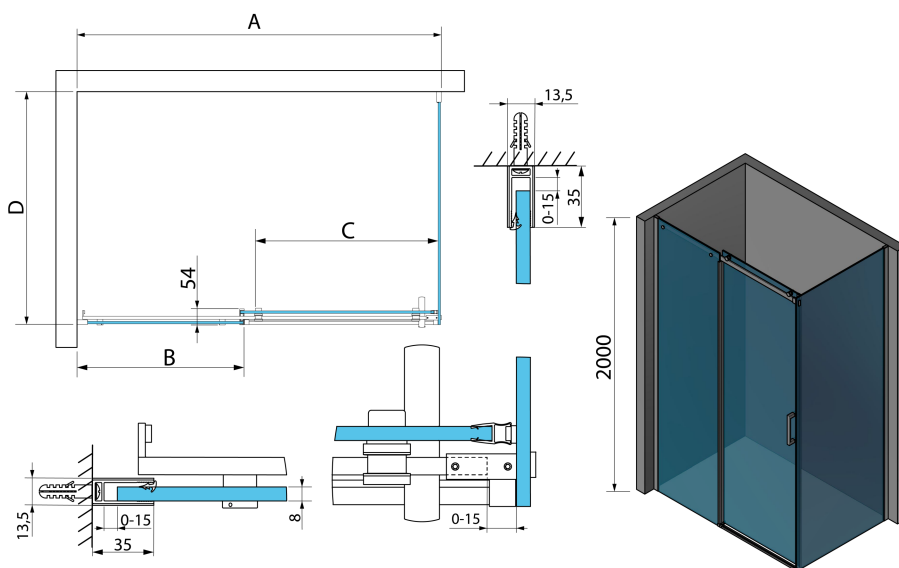

THRON SQUARE obdélníkový sprchový kout 1000x800mm, hranaté pojezdy

Objednací kód: TL1080-5002

Rozměry

Šířka: 1000 mm
 Výška: 2000 mm
 Hloubka: 800 mm

Parametry

Záruka: 2 roky

Technický list

MODEL	A	B	C	D
TL1070-500x	990-1020	458mm	396mm	680-695
TL1080-500x	990-1020	458mm	396mm	780-795
TL1090-500x	990-1020	458mm	396mm	880-895
TL1010-500x	990-1020	458mm	396mm	980-995
TL1170-500x	1090-1110	508mm	446mm	680-695
TL1180-500x	1090-1110	508mm	446mm	780-795
TL1190-500x	1090-1110	508mm	446mm	880-895
TL1110-500x	1090-1110	508mm	446mm	980-995
TL1270-500x	1190-1210	558mm	496mm	680-695
TL1280-500x	1190-1210	558mm	496mm	780-795
TL1290-500x	1190-1210	558mm	496mm	880-895
TL1210-500x	1190-1210	558mm	496mm	980-995
TL1370-500x	1290-1310	608mm	546mm	680-695
TL1380-500x	1290-1310	608mm	546mm	780-795

MODEL	A	B	C	D
TL1390-500x	1290-1310	608mm	546mm	880-895
TL1310-500x	1290-1310	608mm	546mm	980-995
TL1470-500x	1390-1410	658mm	596mm	680-695
TL1480-500x	1390-1410	658mm	596mm	780-795
TL1490-500x	1390-1410	658mm	596mm	880-895
TL1410-500x	1390-1410	658mm	596mm	980-995
TL1570-500x	1490-1510	708mm	646mm	680-695
TL1580-500x	1490-1510	708mm	646mm	780-795
TL1590-500x	1490-1510	708mm	646mm	880-895
TL1510-500x	1490-1510	708mm	646mm	980-995
TL1670-500x	1590-1610	808mm	646mm	680-695
TL1680-500x	1590-1610	808mm	646mm	780-795
TL1690-500x	1590-1610	808mm	646mm	880-895
TL1610-500x	1590-1610	808mm	646mm	980-995