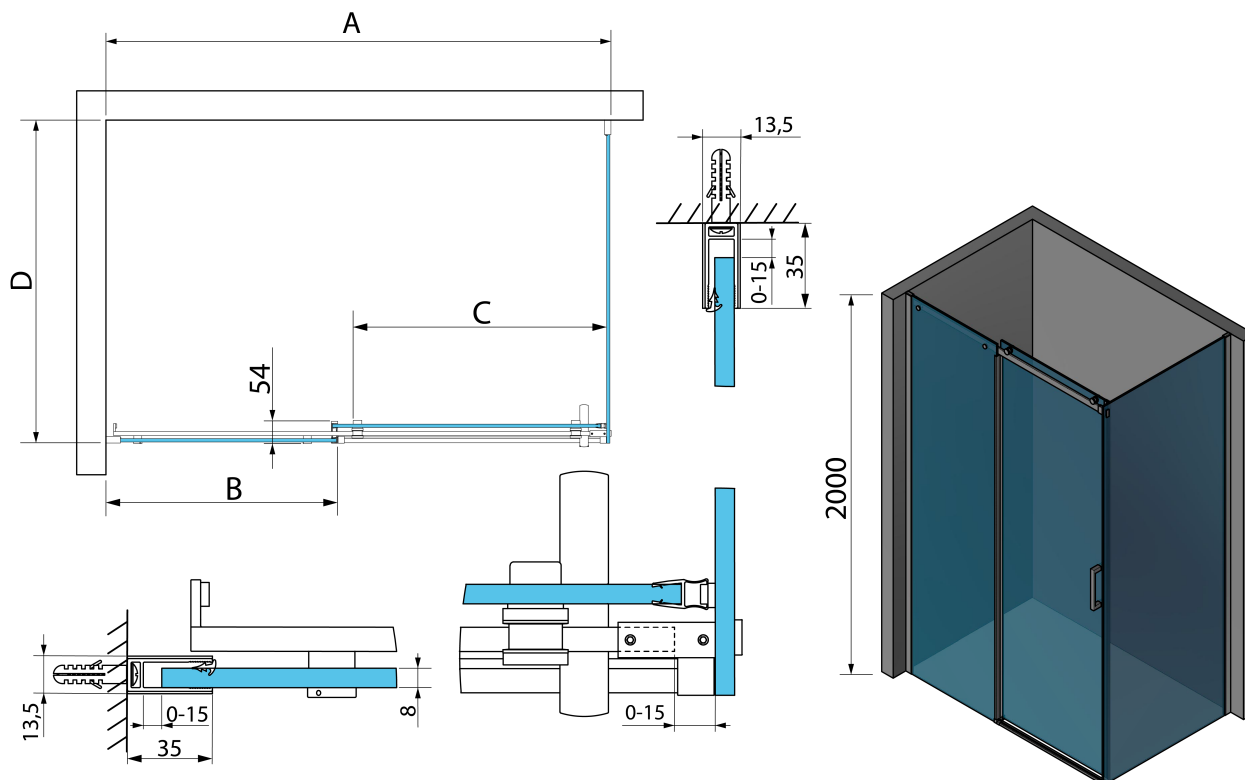

## Rozměry

Šířka: 1000 mm  
Výška: 2000 mm  
Hloubka: 700 mm

## Parametry

Barva profilu: Chrom - Leštěný hliník  
Tvar: Obdélníkové zástěny  
Typ otevírání: Posuvné  
Směr otevírání: Univerzální  
Šířka vstupu: 396 mm  
Typ výplně: Čiré sklo  
Úprava skla: Antidrop  
Tloušťka skla: 8 mm  
Vlastnosti: Bezrámové provedení  
Hmotnost / ks: 70.1 kg  
Balení: 3 ks  
Záruka: 2 roky

**THRON SQUARE obdélníkový sprchový kout**  
**1000x700mm, hranaté pojezdy**

**Technický list**

MODEL	A	B	C	D
TL1070-500x	990-1020	458mm	396mm	680-695
TL1080-500x	990-1020	458mm	396mm	780-795
TL1090-500x	990-1020	458mm	396mm	880-895
TL1010-500x	990-1020	458mm	396mm	980-995
TL1170-500x	1090-1110	508mm	446mm	680-695
TL1180-500x	1090-1110	508mm	446mm	780-795
TL1190-500x	1090-1110	508mm	446mm	880-895
TL1110-500x	1090-1110	508mm	446mm	980-995
TL1270-500x	1190-1210	558mm	496mm	680-695
TL1280-500x	1190-1210	558mm	496mm	780-795
TL1290-500x	1190-1210	558mm	496mm	880-895
TL1210-500x	1190-1210	558mm	496mm	980-995
TL1370-500x	1290-1310	608mm	546mm	680-695
TL1380-500x	1290-1310	608mm	546mm	780-795

MODEL	A	B	C	D
TL1390-500x	1290-1310	608mm	546mm	880-895
TL1310-500x	1290-1310	608mm	546mm	980-995
TL1470-500x	1390-1410	658mm	596mm	680-695
TL1480-500x	1390-1410	658mm	596mm	780-795
TL1490-500x	1390-1410	658mm	596mm	880-895
TL1410-500x	1390-1410	658mm	596mm	980-995
TL1570-500x	1490-1510	708mm	646mm	680-695
TL1580-500x	1490-1510	708mm	646mm	780-795
TL1590-500x	1490-1510	708mm	646mm	880-895
TL1510-500x	1490-1510	708mm	646mm	980-995
TL1670-500x	1590-1610	808mm	646mm	680-695
TL1680-500x	1590-1610	808mm	646mm	780-795
TL1690-500x	1590-1610	808mm	646mm	880-895
TL1610-500x	1590-1610	808mm	646mm	980-995