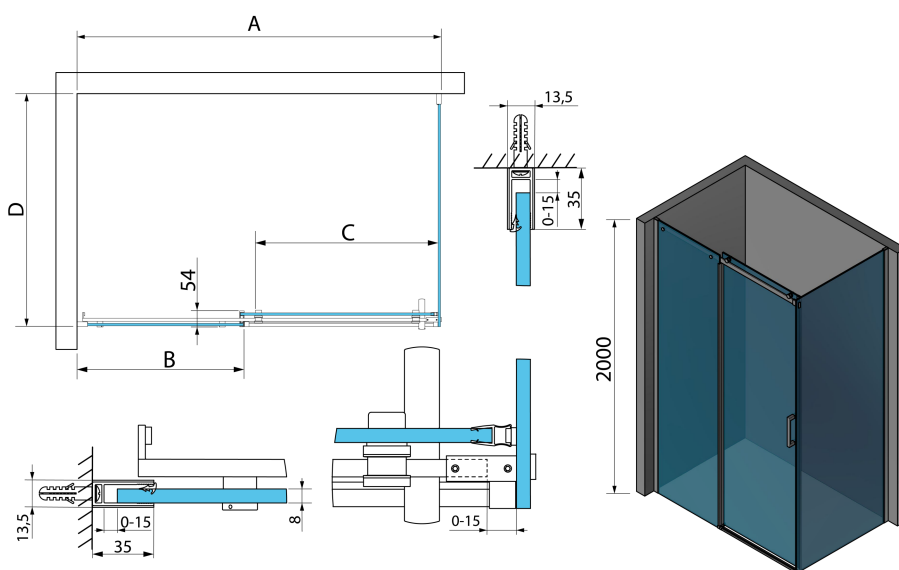

THRON SQUARE obdélníkový sprchový kout 1000x700mm, hranaté pojezdy

Objednací kód: TL1070-5002

Rozměry

Šířka: 1000 mm
 Výška: 2000 mm
 Hloubka: 700 mm

Parametry

Záruka: 2 roky

Technický list

MODEL	A	B	C	D
TL1070-500x	990-1020	458mm	396mm	680-695
TL1080-500x	990-1020	458mm	396mm	780-795
TL1090-500x	990-1020	458mm	396mm	880-895
TL1010-500x	990-1020	458mm	396mm	980-995
TL1170-500x	1090-1110	508mm	446mm	680-695
TL1180-500x	1090-1110	508mm	446mm	780-795
TL1190-500x	1090-1110	508mm	446mm	880-895
TL1110-500x	1090-1110	508mm	446mm	980-995
TL1270-500x	1190-1210	558mm	496mm	680-695
TL1280-500x	1190-1210	558mm	496mm	780-795
TL1290-500x	1190-1210	558mm	496mm	880-895
TL1210-500x	1190-1210	558mm	496mm	980-995
TL1370-500x	1290-1310	608mm	546mm	680-695
TL1380-500x	1290-1310	608mm	546mm	780-795

MODEL	A	B	C	D
TL1390-500x	1290-1310	608mm	546mm	880-895
TL1310-500x	1290-1310	608mm	546mm	980-995
TL1470-500x	1390-1410	658mm	596mm	680-695
TL1480-500x	1390-1410	658mm	596mm	780-795
TL1490-500x	1390-1410	658mm	596mm	880-895
TL1410-500x	1390-1410	658mm	596mm	980-995
TL1570-500x	1490-1510	708mm	646mm	680-695
TL1580-500x	1490-1510	708mm	646mm	780-795
TL1590-500x	1490-1510	708mm	646mm	880-895
TL1510-500x	1490-1510	708mm	646mm	980-995
TL1670-500x	1590-1610	808mm	646mm	680-695
TL1680-500x	1590-1610	808mm	646mm	780-795
TL1690-500x	1590-1610	808mm	646mm	880-895
TL1610-500x	1590-1610	808mm	646mm	980-995