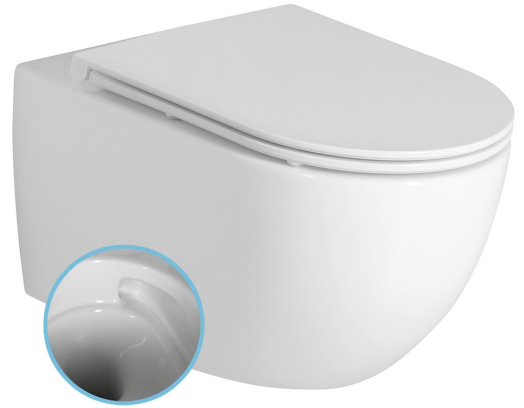

FULDA závěsná WC mísa, Vortex Rimless, 36x52,5cm, bílá

Objednací kód: 201.408.4

Rozměry

Šířka: 360 mm
 Výška: 355 mm
 Hloubka: 525 mm

Parametry

Barva: Bílá
 Materiál: Keramika
 Záruka: 2 roky

Technický list