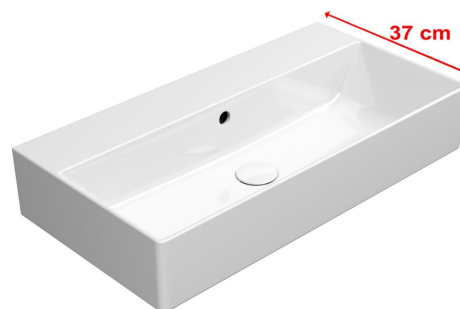

Objednací kód: 9455011

Základní informace

Značka: GSI
Série: KUBE X

Rozměry

Šířka: 700 mm
Výška: 160 mm
Hloubka: 370 mm

Parametry

Barva: Bílá
Materiál: Keramika
Instalace: K postavení, Nástěnná-šrouby
Typ umyvadla: Klasické umyvadlo
Otvor pro baterii: Bez otvoru
Přepad: ANO
Tvar: Obdélník
Výbava: ExtraGlaze
Hmotnost / ks: 19.7 kg
Balení: 1 ks
Záruka: 2 roky

Doporučujeme přikoupit

1 ks GSI umyvadlová výpust 5/4", click-clack, keramická zátka, 5-65mm, bílá (Objednací kód: PCS11)

Technický list