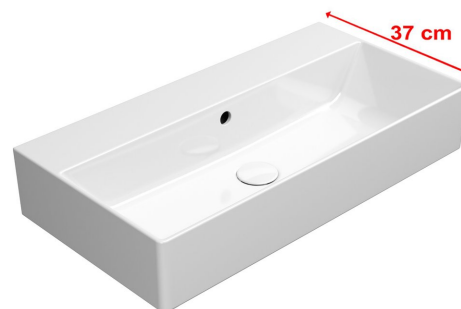

Objednací kód: 9455011

Základní informace

Značka: GSI
Série: KUBE X

Rozměry

Šířka: 700 mm
Výška: 160 mm
Hloubka: 370 mm

Parametry

Barva: Bílá
Materiál: Keramika
Instalace: K postavení, Nástěnná-šrouby
Typ umyvadla: Klasické umyvadlo
Otvor pro baterii: Bez otvoru
Přepad: ANO
Tvar: Obdélník
Výbava: ExtraGlaze
Hmotnost / ks: 19.7 kg
Balení: 1 ks
Záruka: 2 roky

Doporučujeme přikoupit

1 ks GSI umyvadlová výpust 5/4", click-clack, keramická zátka, 5-65mm, bílá (Objednací kód: PCS11)

Technický list