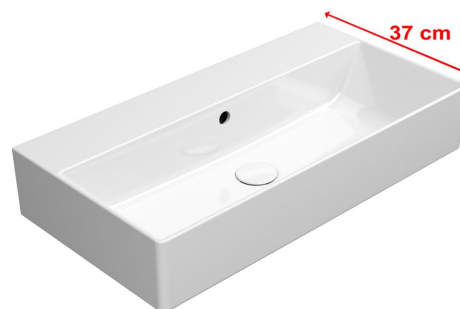

## Základní informace

Značka: GSI  
Série: KUBE X

## Rozměry

Šířka: 700 mm  
Výška: 160 mm  
Hloubka: 370 mm

## Parametry

Barva: Bílá  
Materiál: Keramika  
Instalace: K postavení, Nástěnná-šrouby  
Typ umyvadla: Klasické umyvadlo  
Otvor pro baterii: Bez otvoru  
Přepad: ANO  
Tvar: Obdélník  
Výbava: ExtraGlaze  
Hmotnost / ks: 19.7 kg  
Balení: 1 ks  
Záruka: 2 roky