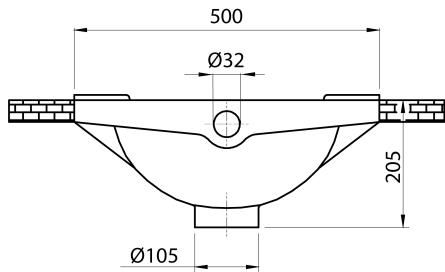

### Rozměry

Šířka: 500 mm

Výška: 205 mm

Hloubka: 615 mm

### Parametry

Barva: Bílá

Materiál: Keramika

Hmotnost / ks: 21.5 kg

Balení: 1 ks

Záruka: 2 roky

## Doporučujeme přikoupit

1 ks Násuvný sifon, DN110mm (Objednací kód: TU588)

Technický list

A-A