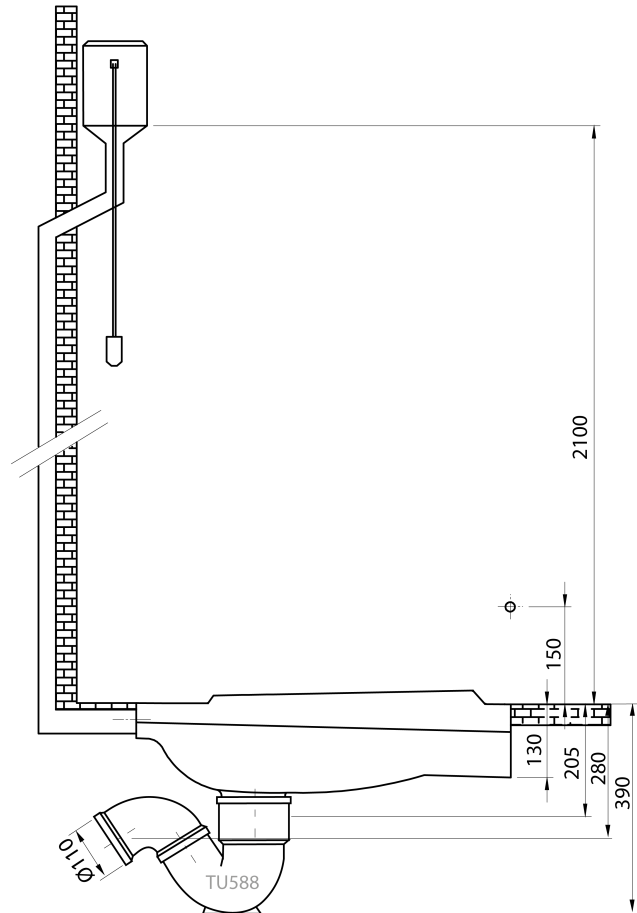

### Rozměry

Šířka: 500 mm

Výška: 205 mm

Hloubka: 615 mm

### Parametry

Barva: Bílá

Materiál: Keramika

Hmotnost / ks: 21.5 kg

Balení: 1 ks

Záruka: 2 roky

## Doporučujeme přikoupit

1 ks Násuvný sifon, DN110mm (Objednací kód: TU588)

Technický list

A-A