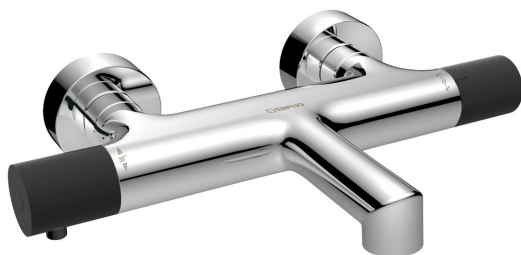

SOLARIS nástěnná vanová termostatická baterie, chrom/černá mat

Objednací kód: WD010CB

Základní informace

Značka: Sapho
Série: SOLARIS

Rozměry

Hloubka: 181 mm

Parametry

Barva: Chrom
Materiál: Mosaz
Tvar: Kruhové
Instalace: Nástěnná 150 mm
Druh ovládání: Termostat
Druh přepínače na sprchu: Integrovaný v rukojeti
Ostatní: HiTech Therm
Hmotnost / ks: 2.635 kg
Balení: 3 ks
Záruka: 6 let

Náhradní díly

Rozeta G3/4", 60x20mm, chrom, pár (Objednací kód: RS211)
Rozeta G3/4", 60x20mm, černá mat, pár (Objednací kód: RS216)
Perlátor vnější závit M24x1, plast (Objednací kód: AERWS)
Termostatická kartuše (Objednací kód: KU474)
Přepínač kartuše (Objednací kód: NDMG410-1)