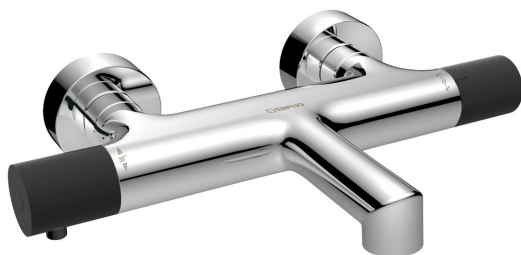

# SOLARIS nástěnná vanová termostatická baterie, chrom/černá mat

Objednací kód: WD010CB

## Základní informace

Značka: Sapho  
Série: SOLARIS

## Rozměry

Hloubka: 181 mm

## Parametry

Barva: Chrom  
Materiál: Mosaz  
Tvar: Kruhové  
Instalace: Nástěnná 150 mm  
Druh ovládání: Termostat  
Druh přepínače na sprchu: Integrovaný v rukojeti  
Ostatní: HiTech Therm  
Hmotnost / ks: 2.635 kg  
Balení: 3 ks  
Záruka: 6 let