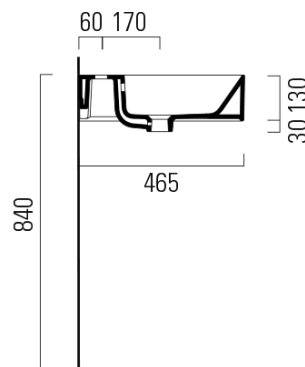

Objednací kód: 9425111

Základní informace

Značka: GSI
Série: KUBE X

Rozměry

Šířka: 1200 mm
Výška: 160 mm
Hloubka: 470 mm

Parametry

Barva: Bílá
Materiál: Keramika
Instalace: Nástěnná-šrouby
Typ umyvadla: Dvojumyvadlo
Otvor pro baterii: 2 otvory
Přepad: ANO
Tvar: Obdélník
Výbava: ExtraGlaze
Hmotnost / ks: 34.4 kg
Balení: 1 ks
Záruka: 2 roky

Doporučujeme přikoupit

2 ks GSI umyvadlová výpust 5/4", click-clack, keramická zátka, bílá (Objednací kód: PCS11)

Technický list

* Taglio sul mobile
Furniture's cut