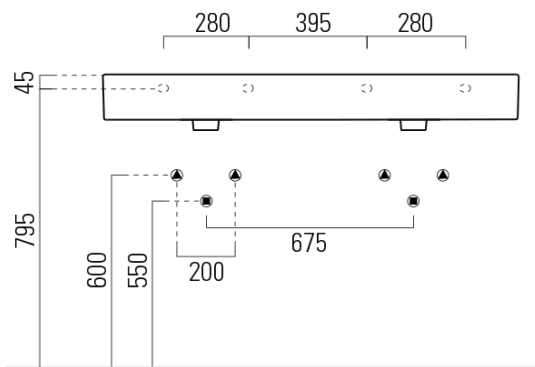

Objednací kód: 9425111

Základní informace

Značka: GSI
Série: KUBE X

Rozměry

Šířka: 1200 mm
Výška: 160 mm
Hloubka: 470 mm

Parametry

Barva: Bílá
Materiál: Keramika
Instalace: Nástěnná-šrouby
Typ umyvadla: Dvojumyvadlo
Otvor pro baterii: 2 otvory
Přepad: ANO
Tvar: Obdélník
Výbava: ExtraGlaze
Hmotnost / ks: 34.4 kg
Balení: 1 ks
Záruka: 2 roky

Doporučujeme přikoupit

2 ks GSI umyvadlová výpust 5/4", click-clack, keramická zátka, bílá (Objednací kód: PCS11)

Technický list

* Taglio sul mobile
Furniture's cut