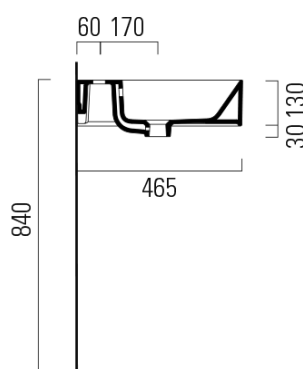

Objednací kód: 9425111

Základní informace

Značka: GSI
Série: KUBE X

Rozměry

Šířka: 1200 mm
Výška: 160 mm
Hloubka: 470 mm

Parametry

Barva: Bílá
Materiál: Keramika
Instalace: Nástěnná-šrouby
Typ umyvadla: Dvojumyvadlo
Otvor pro baterii: 2 otvory
Přepad: ANO
Tvar: Obdélník
Výbava: ExtraGlaze
Hmotnost / ks: 34.4 kg
Balení: 1 ks
Záruka: 2 roky

Doporučujeme přikoupit

2 ks GSI umyvadlová výpust 5/4", click-clack, keramická zátka, 5-65mm, bílá (Objednací kód: PCS11)

Technický list

* Taglio sul mobile
Furniture's cut