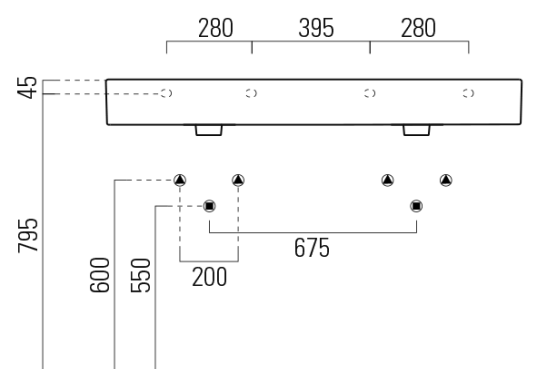

Objednací kód: 9425111

Základní informace

Značka: GSI
Série: KUBE X

Rozměry

Šířka: 1200 mm
Výška: 160 mm
Hloubka: 470 mm

Parametry

Barva: Bílá
Materiál: Keramika
Instalace: Nástěnná-šrouby
Typ umyvadla: Dvojumyvadlo
Otvor pro baterii: 2 otvory
Přepad: ANO
Tvar: Obdélník
Výbava: ExtraGlaze
Hmotnost / ks: 34.4 kg
Balení: 1 ks
Záruka: 2 roky

Doporučujeme přikoupit

2 ks GSI umyvadlová výpust 5/4", click-clack, keramická zátka, 5-65mm, bílá (Objednací kód: PCS11)

Technický list

* Taglio sul mobile
Furniture's cut