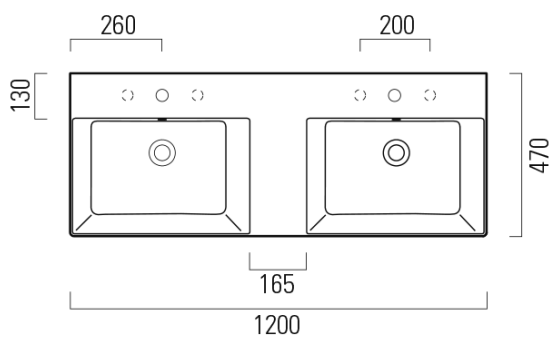

Objednací kód: 9425111

Základní informace

Značka: GSI
Série: KUBE X

Rozměry

Šířka: 1200 mm
Výška: 160 mm
Hloubka: 470 mm

Parametry

Barva: Bílá
Materiál: Keramika
Instalace: Nástěnná-šrouby
Typ umyvadla: Dvojumyvadlo
Otvor pro baterii: 2 otvory
Přepad: ANO
Tvar: Obdélník
Výbava: ExtraGlaze
Hmotnost / ks: 34.4 kg
Balení: 1 ks
Záruka: 2 roky

Doporučujeme přikoupit

2 ks GSI umyvadlová výpust 5/4", click-clack, keramická zátka, 5-65mm, bílá (Objednací kód: PCS11)

Technický list

* Taglio sul mobile
Furniture's cut