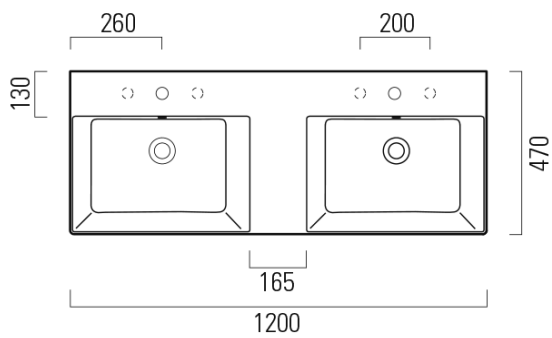

## Rozměry

Šířka: 1200 mm  
Výška: 160 mm  
Hloubka: 470 mm

## Parametry

Barva: Bílá  
Materiál: Keramika  
Instalace: Nástěnná-šrouby  
Typ umyvadla: Dvojumyvadlo  
Otvor pro baterii: 2 otvory  
Přepad: ANO  
Tvar: Obdélník  
Výbava: ExtraGlaze  
Hmotnost / ks: 34.4 kg  
Balení: 1 ks  
Záruka: 2 roky

## Doporučujeme přikoupit

2 ks GSI umyvadlová výpust 5/4", click-clack, keramická zátka, 5-65mm, bílá (Objednací kód: PCS11)

Technický list

\* Taglio sul mobile  
Furniture's cut