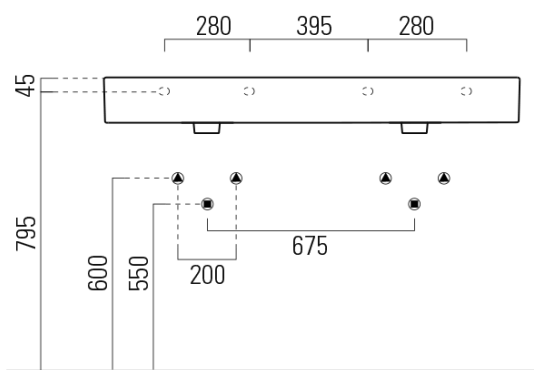

## Rozměry

Šířka: 1200 mm  
Výška: 160 mm  
Hloubka: 470 mm

## Parametry

Barva: Bílá  
Materiál: Keramika  
Instalace: Nástěnná-šrouby  
Typ umyvadla: Dvojumyvadlo  
Otvor pro baterii: 2 otvory  
Přepad: ANO  
Tvar: Obdélník  
Výbava: ExtraGlaze  
Hmotnost / ks: 34.4 kg  
Balení: 1 ks  
Záruka: 2 roky

## Doporučujeme přikoupit

2 ks GSI umyvadlová výpust 5/4", click-clack, keramická zátka, 5-65mm, bílá (Objednací kód: PCS11)

Technický list

\* Taglio sul mobile  
Furniture's cut