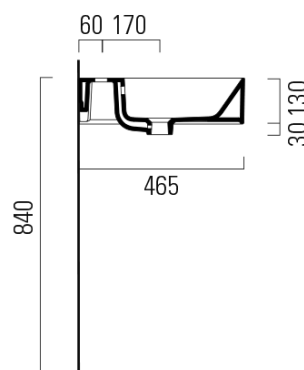

## Rozměry

Šířka: 1200 mm  
Výška: 160 mm  
Hloubka: 470 mm

## Parametry

Barva: Bílá  
Materiál: Keramika  
Instalace: Nástěnná-šrouby  
Typ umyvadla: Dvojumyvadlo  
Otvor pro baterii: 2 otvory  
Přepad: ANO  
Tvar: Obdélník  
Výbava: ExtraGlaze  
Hmotnost / ks: 34.4 kg  
Balení: 1 ks  
Záruka: 2 roky

## Doporučujeme přikoupit

2 ks GSI umyvadlová výpust 5/4", click-clack, keramická zátka, 5-65mm, bílá (Objednací kód: PCS11)

Technický list

\* Taglio sul mobile  
Furniture's cut