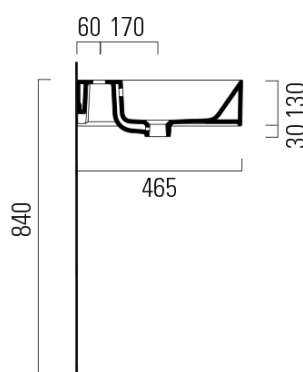

Objednací kód: 9425111

Základní informace

Značka: GSI
Série: KUBE X

Rozměry

Šířka: 1200 mm
Výška: 160 mm
Hloubka: 470 mm

Parametry

Barva: Bílá
Materiál: Keramika
Instalace: Nástěnná-šrouby
Typ umyvadla: Dvojumyvadlo
Otvor pro baterii: 2 otvory
Přepad: ANO
Tvar: Obdélník
Výbava: ExtraGlaze
Hmotnost / ks: 34.4 kg
Balení: 1 ks
Záruka: 2 roky

Doporučujeme přikoupit

2 ks GSI umyvadlová výpust 5/4", click-clack, keramická zátka, 5-65mm, bílá (Objednací kód: PCS11)

Technický list

* Taglio sul mobile
Furniture's cut