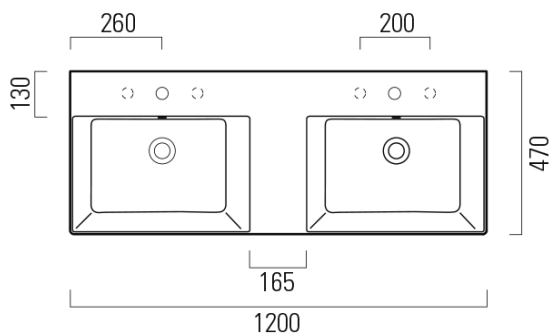

Objednací kód: 9425111

Základní informace

Značka: GSI
Série: KUBE X

Rozměry

Šířka: 1200 mm
Výška: 160 mm
Hloubka: 470 mm

Parametry

Barva: Bílá
Materiál: Keramika
Instalace: Nástěnná-šrouby
Typ umyvadla: Dvojumyvadlo
Otvor pro baterii: 2 otvory
Přepad: ANO
Tvar: Obdélník
Výbava: ExtraGlaze
Hmotnost / ks: 34.4 kg
Balení: 1 ks
Záruka: 2 roky

Doporučujeme přikoupit

2 ks GSI umyvadlová výpust 5/4", click-clack, keramická zátka, 5-65mm, bílá (Objednací kód: PCS11)

Technický list

* Taglio sul mobile
Furniture's cut