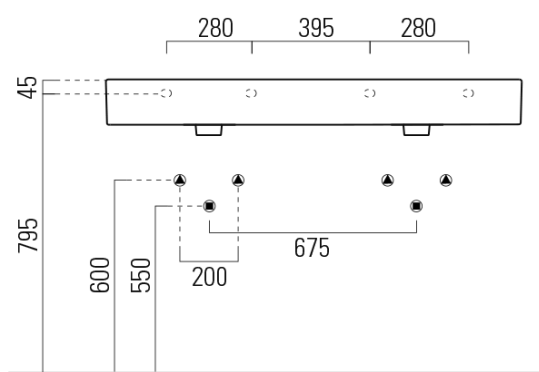

Objednací kód: 9425111

Základní informace

Značka: GSI
Série: KUBE X

Rozměry

Šířka: 1200 mm
Výška: 160 mm
Hloubka: 470 mm

Parametry

Barva: Bílá
Materiál: Keramika
Instalace: Nástěnná-šrouby
Typ umyvadla: Dvojumyvadlo
Otvor pro baterii: 2 otvory
Přepad: ANO
Tvar: Obdélník
Výbava: ExtraGlaze
Hmotnost / ks: 34.4 kg
Balení: 1 ks
Záruka: 2 roky

Doporučujeme přikoupit

2 ks GSI umyvadlová výpust 5/4", click-clack, keramická zátka, 5-65mm, bílá (Objednací kód: PCS11)

Technický list

* Taglio sul mobile
Furniture's cut