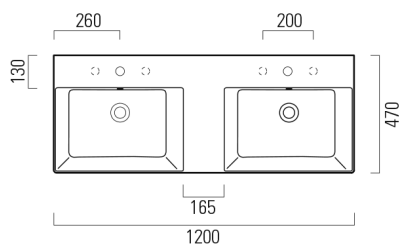

KUBE X keramické dvojumyvadlo 120x47cm, bílá ExtraGlaze

Objednací kód: 9425111

Rozměry

Šířka: 1200 mm

Výška: 160 mm

Hloubka: 470 mm

Parametry

Barva: Bílá

Materiál: Keramika

Záruka: 2 roky

Technický list

* Taglio sul mobile
Furniture's cut