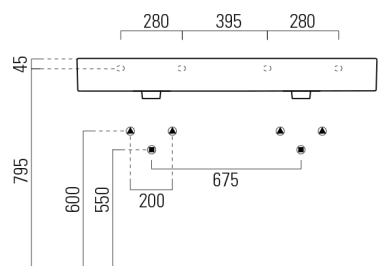

KUBE X keramické dvojumyvadlo 120x47cm, bílá ExtraGlaze

Objednací kód: 9425111

Rozměry

Šířka: 1200 mm

Výška: 160 mm

Hloubka: 470 mm

Parametry

Barva: Bílá

Materiál: Keramika

Záruka: 2 roky

Technický list

* Taglio sul mobile
Furniture's cut