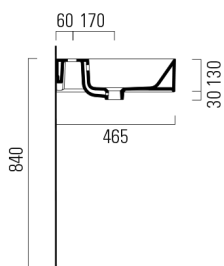

KUBE X keramické dvojumyvadlo 120x47cm, bílá ExtraGlaze

Objednací kód: 9425111

Rozměry

Šířka: 1200 mm

Výška: 160 mm

Hloubka: 470 mm

Parametry

Barva: Bílá

Materiál: Keramika

Záruka: 2 roky

Technický list

* Taglio sul mobile
Furniture's cut