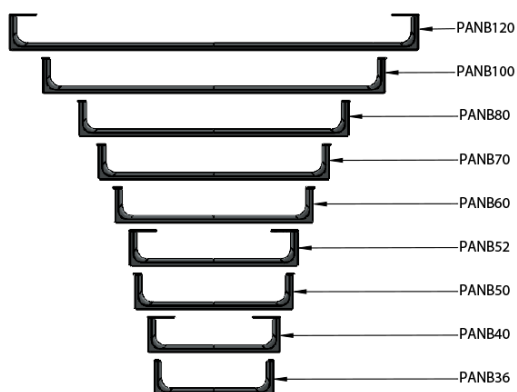

Objednací kód: PANB120N

Základní informace

Značka: GSI
Série: NUBES

Rozměry

Délka: 1200 mm

Parametry

Barva: Černá
Hmotnost / ks: 1.4 kg
Balení: 1 ks
Záruka: 2 roky

Technický list

Varianta	X [mm]	Y [mm]
PANB120	1130	1115
PANB100	945	930
PANB80	745	730
PANB70	638	623
PANB60	548	533
PANB52	465	450
PANB50	438	423
PANB40	365	350
PANB36	330	315