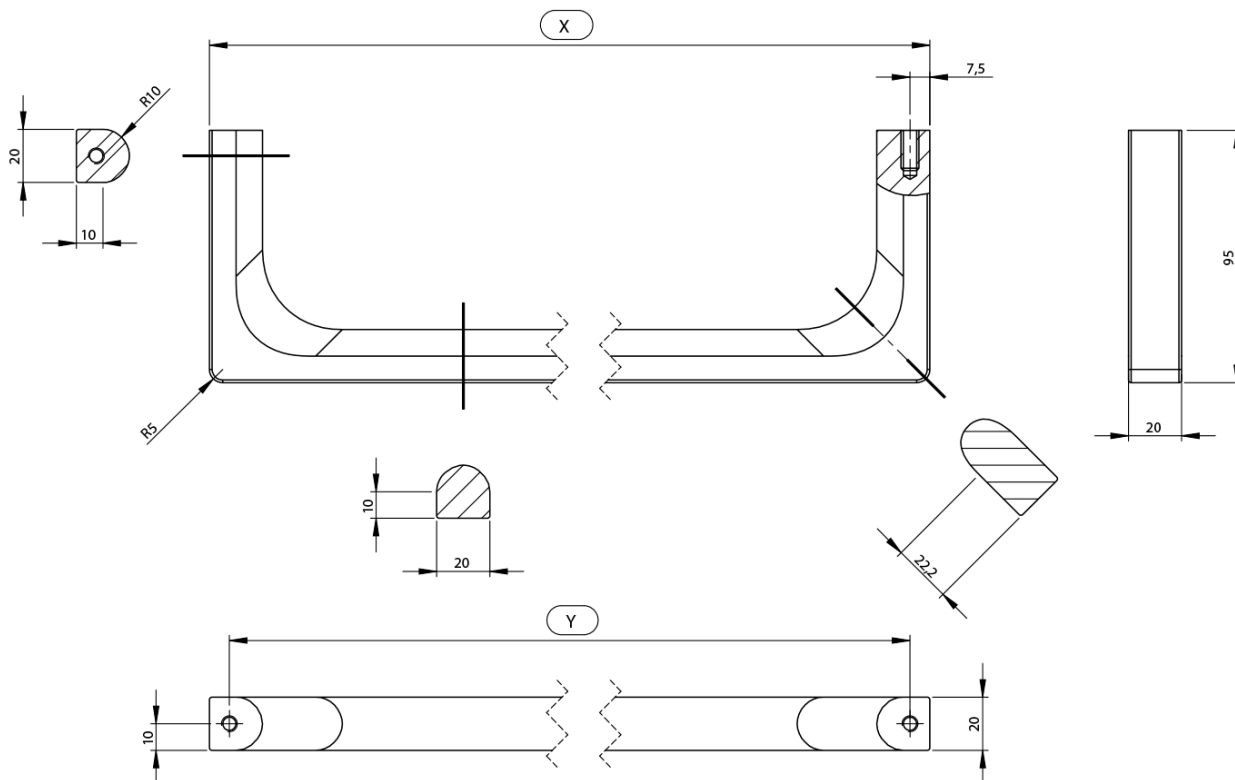

Objednací kód: PANB120N

Základní informace

Značka: GSI
Série: NUBES

Rozměry

Délka: 1200 mm

Parametry

Barva: Černá
Hmotnost / ks: 1.4 kg
Balení: 1 ks
Záruka: 2 roky

Technický list

| Varianta | X [mm] | Y [mm] |
|----------|--------|--------|
| PANB120 | 1130 | 1115 |
| PANB100 | 945 | 930 |
| PANB80 | 745 | 730 |
| PANB70 | 638 | 623 |
| PANB60 | 548 | 533 |
| PANB52 | 465 | 450 |
| PANB50 | 438 | 423 |
| PANB40 | 365 | 350 |
| PANB36 | 330 | 315 |