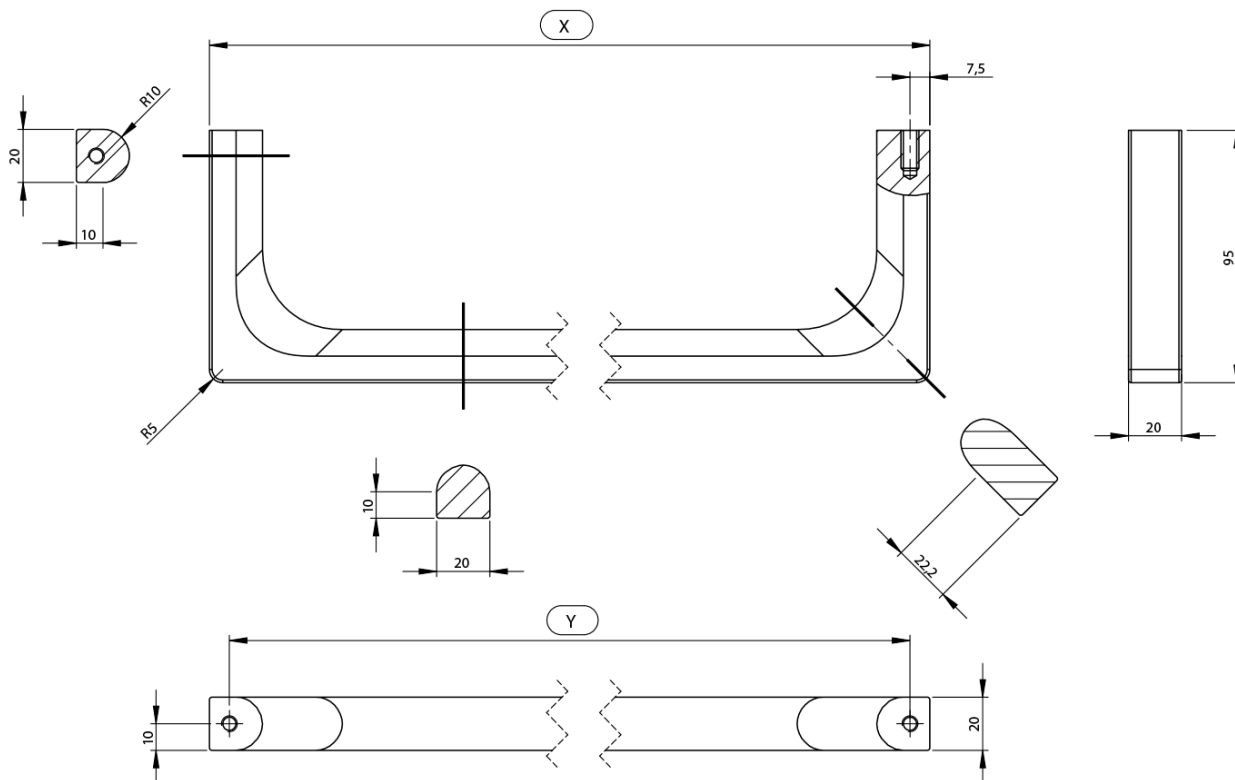

**Objednací kód:** PANB120N

**Základní informace**

**Značka:** GSI  
**Série:** NUBES

**Rozměry**

**Délka:** 1200 mm

**Parametry**

**Barva:** Černá  
**Hmotnost / ks:** 1.4 kg  
**Balení:** 1 ks  
**Záruka:** 2 roky

Technický list

Varianta	X [mm]	Y [mm]
PANB120	1130	1115
PANB100	945	930
PANB80	745	730
PANB70	638	623
PANB60	548	533
PANB52	465	450
PANB50	438	423
PANB40	365	350
PANB36	330	315