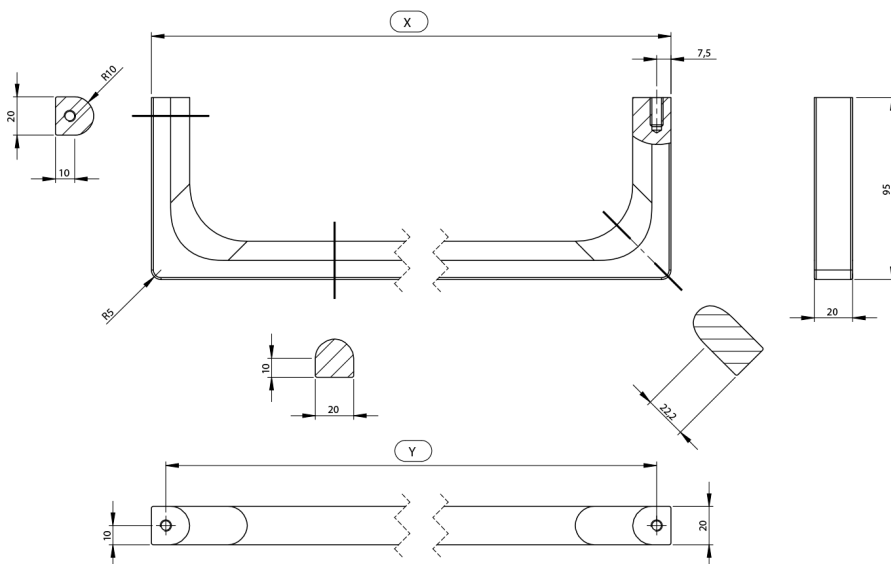

## Rozměry

Délka: 1200 mm

## Technický list

Varianta	X [mm]	Y [mm]
PANB120	1130	1115
PANB100	945	930
PANB80	745	730
PANB70	638	623
PANB60	548	533
PANB52	465	450
PANB50	438	423
PANB40	365	350
PANB36	330	315