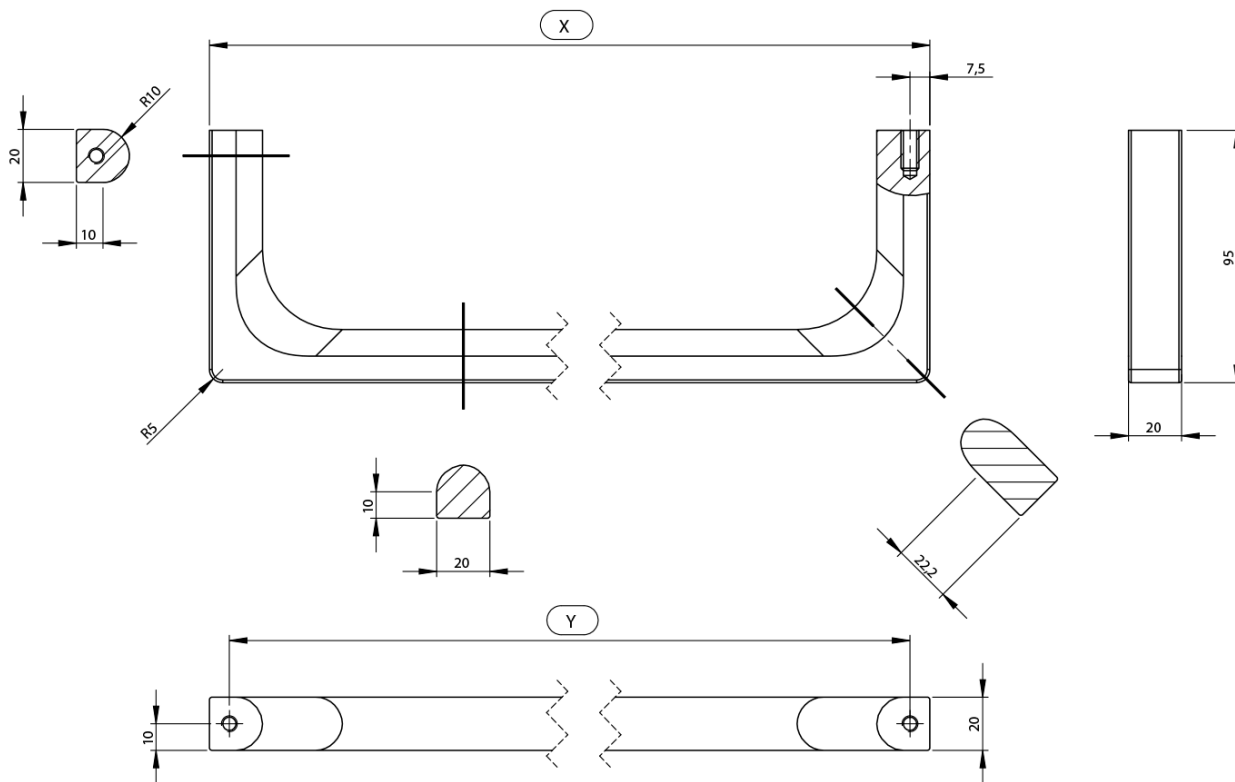

### Rozměry

Délka: 1200 mm

### Parametry

Barva: Chrom  
Hmotnost / ks: 1.4 kg  
Balení: 1 ks  
Záruka: 2 roky

Technický list

Varianta	X [mm]	Y [mm]
PANB120	1130	1115
PANB100	945	930
PANB80	745	730
PANB70	638	623
PANB60	548	533
PANB52	465	450
PANB50	438	423
PANB40	365	350
PANB36	330	315