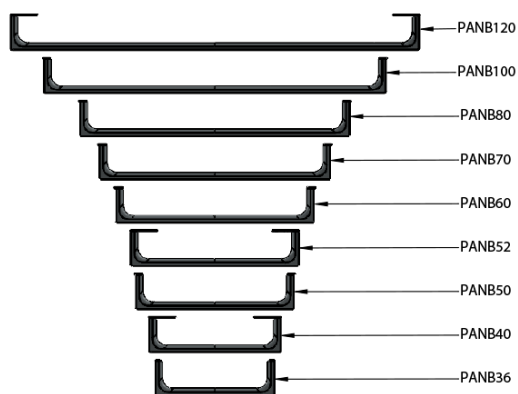

### Rozměry

Délka: 1200 mm

### Parametry

Barva: Chrom  
Hmotnost / ks: 1.4 kg  
Balení: 1 ks  
Záruka: 2 roky

Technický list

Varianta	X [mm]	Y [mm]
PANB120	1130	1115
PANB100	945	930
PANB80	745	730
PANB70	638	623
PANB60	548	533
PANB52	465	450
PANB50	438	423
PANB40	365	350
PANB36	330	315