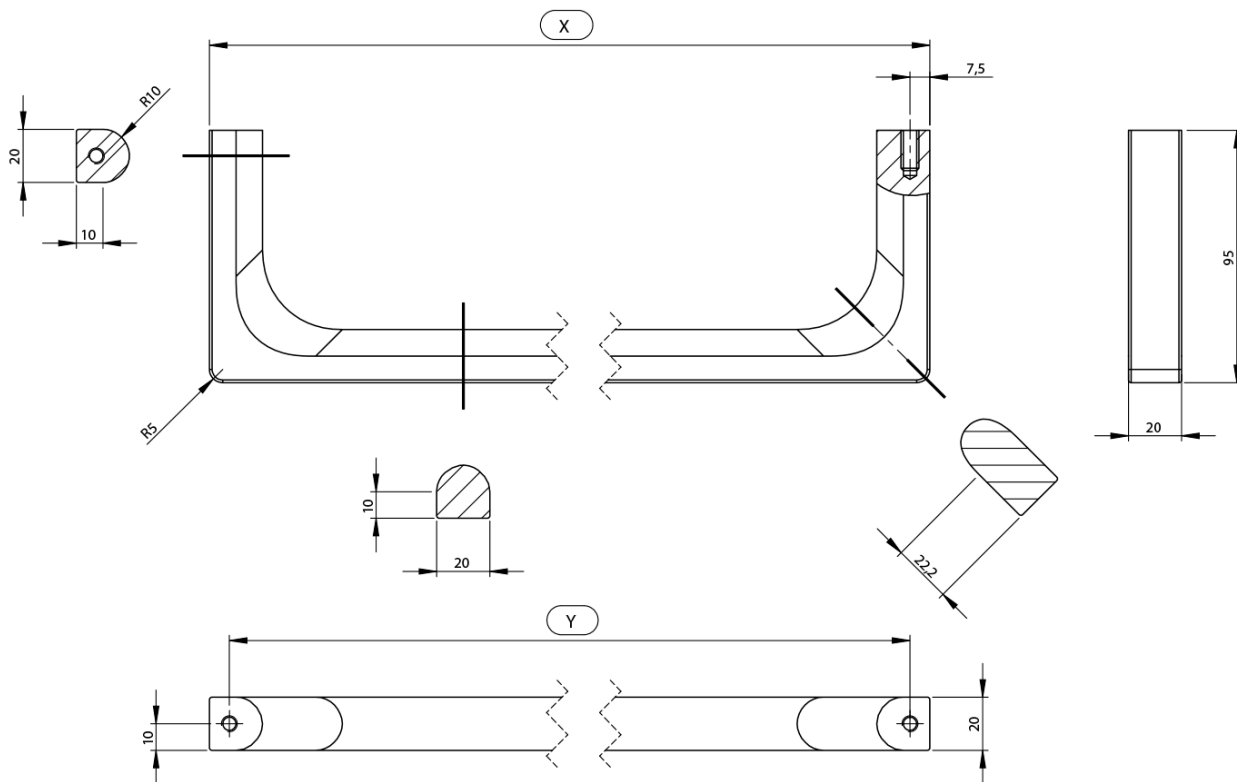

## NUBES čelní držák ručníků 120cm, chrom

GSI<sup>®</sup>

Objednací kód: PANB120

### Rozměry

Délka: 1200 mm

### Parametry

Barva: Chrom  
Hmotnost / ks: 1.4 kg  
Balení: 1 ks  
Záruka: 2 roky

Technický list

Varianta	X [mm]	Y [mm]
PANB120	1130	1115
PANB100	945	930
PANB80	745	730
PANB70	638	623
PANB60	548	533
PANB52	465	450
PANB50	438	423
PANB40	365	350
PANB36	330	315