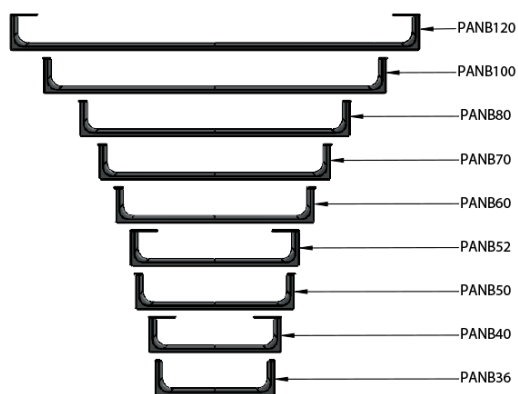

NUBES čelní držák ručníků 120cm, chrom

GSI[®]

Objednací kód: PANB120

Základní informace

Značka: GSI
Série: NUBES

Rozměry

Délka: 1200 mm

Parametry

Barva: Chrom
Hmotnost / ks: 1.4 kg
Balení: 1 ks
Záruka: 2 roky

Technický list

Varianta	X [mm]	Y [mm]
PANB120	1130	1115
PANB100	945	930
PANB80	745	730
PANB70	638	623
PANB60	548	533
PANB52	465	450
PANB50	438	423
PANB40	365	350
PANB36	330	315