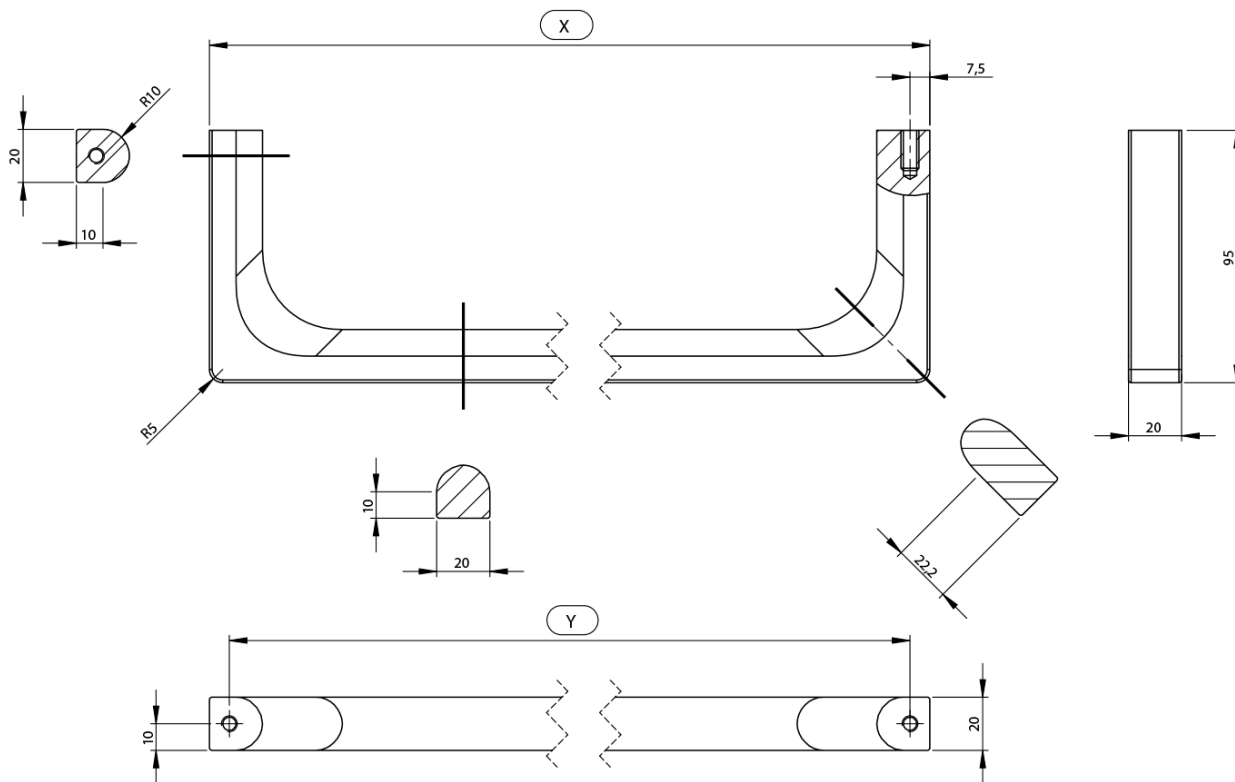

NUBES čelní držák ručníků 120cm, chrom

GSI[®]

Objednací kód: PANB120

Základní informace

Značka: GSI
Série: NUBES

Rozměry

Délka: 1200 mm

Parametry

Barva: Chrom
Hmotnost / ks: 1.4 kg
Balení: 1 ks
Záruka: 2 roky

Technický list

Varianta	X [mm]	Y [mm]
PANB120	1130	1115
PANB100	945	930
PANB80	745	730
PANB70	638	623
PANB60	548	533
PANB52	465	450
PANB50	438	423
PANB40	365	350
PANB36	330	315